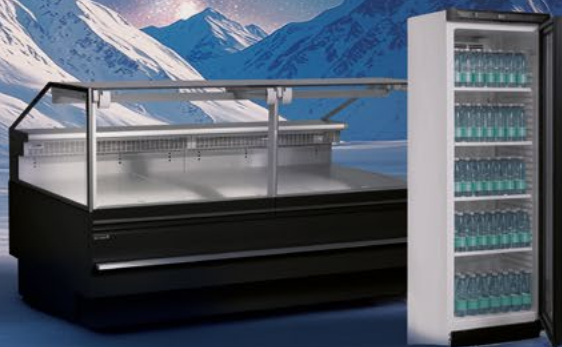

DVOJNÁSOBNÁ OCHRANA

bez výmluv a bez výjimek

Od ledna 2026 nabízí TEFCOLD 2 roky plnou zárukou na všechny profesionální chladicí a mrazicí spotřebiče. U jiných značek bývá standardně jen 12 měsíců, našich 24 měsíců je nadstandardní výhoda, která odráží naši důvěru ve vlastní produkty.

MAXIMÁLNÍ OCHRANA VAŠÍ INVESTICE

Dlouhá záruka

Rychlý servis

Vaše dlouhodobá jistota

Severská kvalita

Vlastní testování

DÁNSKÁ ZNAČKA

severská kvalita a odolnost

TEFCOLD chlazení je postavené na dánské tradici, kde kvalita znamená dlouhou životnost i v náročných podmínkách. **Dánsko je známé svou špičkovou výrobou chladicích zařízení:** robustní konstrukce, efektivní kompresory a minimální poruchovost.

ŠIROKÁ SERVISNÍ SÍŤ

rychlé servisní zásahy

Na rozdíl od méně rozvinutých sítí má TEFCOLD **desítky autorizovaných servisů po celé České a Slovenské republice**, kteří znají produkty TEFCOLD i potřeby zákazníků. Pokud přece jen nastane komplikace, servis zajistí minimální prostoje pro váš byznys.

DŮKLADNÉ TESTOVÁNÍ

a vlastní zkušebna k tomu

Každý TEFCOLD produkt prochází přísným testováním v naší vlastní zkušebně – **záruka kvality podložena fakty, ne sliby**. Veškeré zboží je pečlivě kontrolováno na odolnost, energetickou účinnost a bezpečnost, splňuje i ty nejpřísnější normy EU legislativy. Tato důkladná procedura zajišťuje, že chlazení a mrazení ve vašem provozu funguje spolehlivě a bez překvapení.

TEFCOLD®

SPECIALISTÉ NA CHLAZENÍ A MRAZENÍ

Doprava ZDARMA!
u objednávek nad 4000 Kč
bez DPH.

Ekologická likvidace našich výrobků podle Zákona o odpadech č. 185/2001 Sb. a Vyhlášky MŽP č. 237/2002 Sb. je zajištěna "Smlouvou o zajištění společného plnění" v rámci kolektivního systému ASEKOL a.s.

NEPŘEHLEDNĚTE!