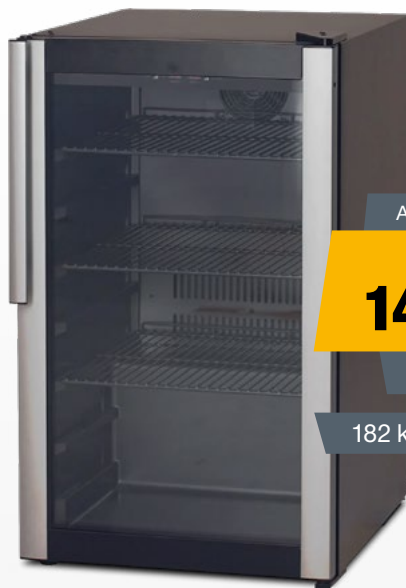

VESTFRÖST

M 85

Chladicí skříň prosklené dveře

- ventilované chlazení
- automatické odtávání
- digitální termostat
- 3 výškově nastavitelné rošty
- snadno vyměnitelné těsnění
- lze měnit otevírání dveří

Objem: 138 l
Příkon: 85 W
Množství chladiva R600a: 30 g
Vnější rozměry Š × H × V:
493 x 587 x 840 mm

Akční cena vč. RP

M 85

14 068 Kč

~~16 658 Kč~~

182 kWh / rok

B

A ↑
G ↓

VENTILOVANÉ
CHLAZENÍ

PROVOZNÍ
TEPLOTA