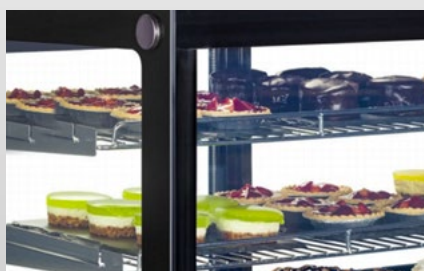

Vystavení potravin