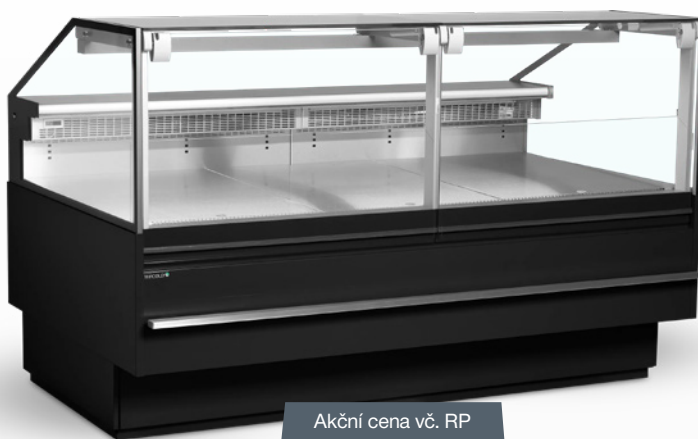

TEFCOLD®

SOCA18790B

Ventilovaný obslužný pult

- černá povrchová úprava
- skvělá viditelnost produktů
- výstavní plocha o hloubce 900 mm z nerezové oceli
- přední sklo s ochranou proti mlžení
- čelní sklo zvedací pro snadné čištění
- zadní police z nerezové oceli
- ventilované chlazení
- teplotní třída 3M1
- horní LED osvětlení
- lišty proti nárazu z nerezové oceli
- 2x 220-240 V zásuvky vzadu
- spojovací sada jako volitelné příslušenství

Objem: 489 l

Příkon: 480 W

Množství chladiva R290: 150 g

Vnější rozměry Š × H × V:

1 923 × 1 120 × 1 190 mm

Akční cena vč. RP

SOCA18790B

139 168 Kč

~~170 728 Kč~~

2 738 kWh / rok

E

PREMIOVÝ
PRODUKT

VENTILOVANÉ
CHLAZENÍ

PROVOZNÍ
TEPLOTA

LED
OSVĚTLENÍ