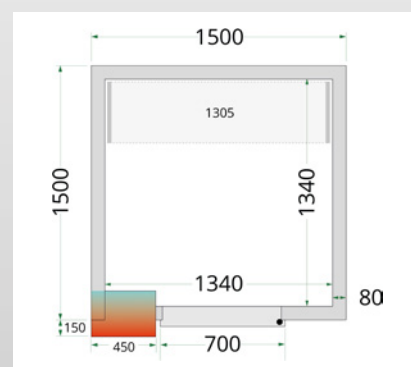

Jednoduchá a rychlá montáž

TEFCOLD stavebnicové boxy se dají jednoduše rozebrat a následně znovu složit. Vnitřní a venkovní nátěr je v souladu s hygienickými předpisy, izolace je vysokotlaková polyuretanová bez freonů. Panely využívají zámkový systém spojování.

Rozměry CR 150×150×220 (80 mm)