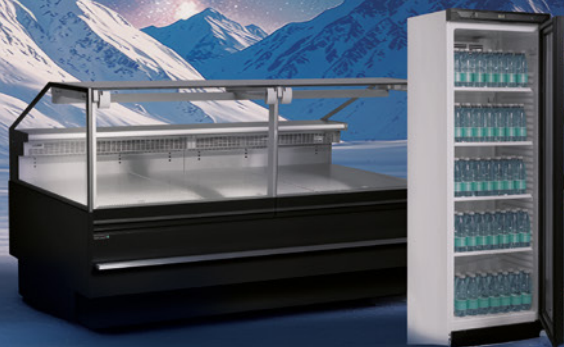

DVOJNÁSOBNÁ OCHRANA

bez výmluv a bez výjimek

Od ledna 2026 nabízí TEFCOLD 2 roky plnou zárukou na všechny profesionální chladicí a mrazicí spotřebiče. U jiných značek bývá standardně jen 12 měsíců, našich 24 měsíců je nadstandardní výhoda, která odráží naši důvěru ve vlastní produkty.

MAXIMÁLNÍ OCHRANA VAŠÍ INVESTICE

Dlouhá záruka

Rychlý servis

Vaše dlouhodobá jistota

Severská kvalita

Vlastní testování

DÁNSKÁ ZNAČKA

severská kvalita a odolnost

TEFCOLD chlazení je postavené na dánské tradici, kde kvalita znamená dlouhou životnost i v náročných podmínkách. **Dánsko je známé svou špičkovou výrobou chladicích zařízení:** robustní konstrukce, efektivní kompresory a minimální poruchovost.

ŠIROKÁ SERVISNÍ SÍŤ

rychlé servisní zásahy

Na rozdíl od méně rozvinutých sítí má TEFCOLD **desítky autorizovaných servisů po celé České a Slovenské republice**, kteří znají produkty TEFCOLD i potřeby zákazníků. Pokud přece jen nastane komplikace, servis zajistí minimální prostoje pro váš byznys.

DŮKLADNÉ TESTOVÁNÍ

a vlastní zkušebna k tomu

Každý TEFCOLD produkt prochází přísným testováním v naší vlastní zkušebně – **záruka kvality podložena fakty, ne sliby**. Veškeré zboží je pečlivě kontrolováno na odolnost, energetickou účinnost a bezpečnost, splňuje i ty nejpřísnější normy EU legislativy. Tato důkladná procedura zajišťuje, že chlazení a mrazení ve vašem provozu funguje spolehlivě a bez překvapení.

TEFCOLD®

SPECIALISTÉ NA CHLAZENÍ A MRAZENÍ

Doprava ZDARMA!
u objednávek nad 4000 Kč
bez DPH.

Ekologická likvidace našich výrobků podle Zákona o odpadech č. 185/2001 Sb. a Vyhlášky MŽP č. 237/2002 Sb. je zajištěna "Smlouvou o zajištění společného plnění" v rámci kolektivního systému ASEKOL a.s. **NEPŘEHLEDNĚTE!**