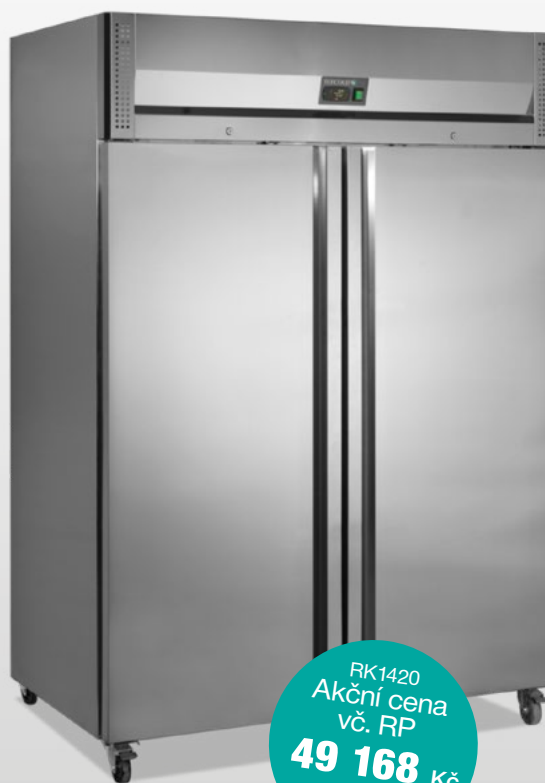

Objem: 1410 l

Příkon: 320 W

Počet polic: 6 GN 2/1

Množství chladiva R290: 0,150 kg

Vnější rozměry Š x H x V:

148 x 85 x 201 cm

Nastavitelné police

Kolečka s brzdou