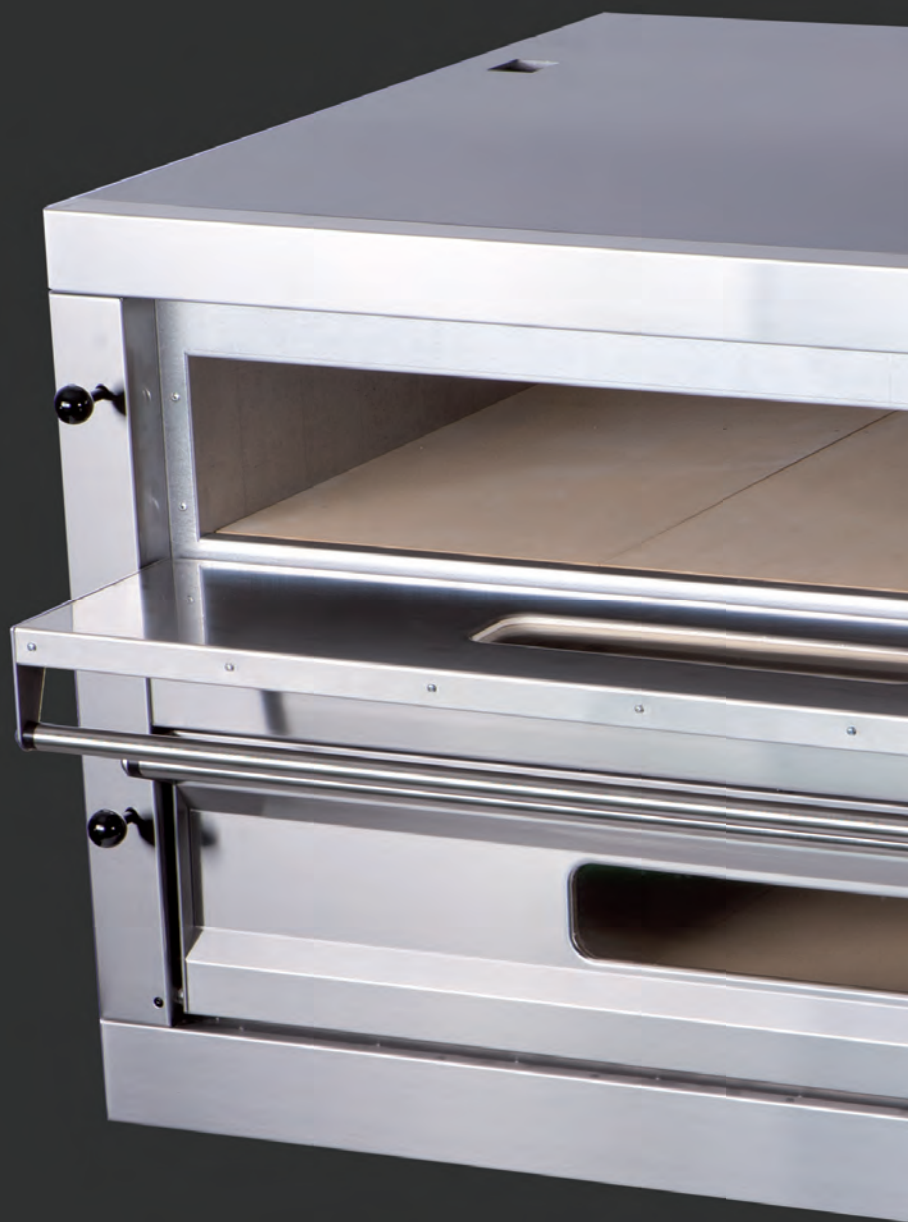

Pizza program

Pizza pece snack	186
Pizza pece řady E	189
Podstavce	191
Hnětače těsta	192

 Veškerá zobrazení v katalogu jsou pouze ilustrační

Pizza pece

Pizza pece

Pizza pece jsou zařízení vhodná do všech provozů. Svoji práci však nejlépe zastanou v pizzeriích a zařízeních, kde se připravuje pizza a další podobné pokrmy. Pizza pece řady FP a E zastupují široké portfolio těchto produktů. Pizza pece řady FP jsou vhodnější pro provozy s menším výdejem pizz. Pizza pece řady E jsou určeny pro specializované provozy s vyšším denním výdejem. Obě řady se nabízejí v jednopatrovém nebo dvoupatrovém provedení. V případě potřeby lze k jednotlivým pecím objednat podstavce.

- Šamotové desky
- Samostatné ovládání pro každou komoru
- Vybrané modely s komínkem a teploměrem

FPP 36 Rozpékací pec digitální 1

13 900,-

- celonerezové provedení
- zásuvka s roštem – vhodná pro zmrazené nebo chlazené pizy a drobná občerstvení
- 3 přednastavené programy + 1 individuální program (nastavení času a teploty)
- časovač 0 – 15 min. + trvalé zapnutí
- rozpékání na roštu
- digitální ovládání