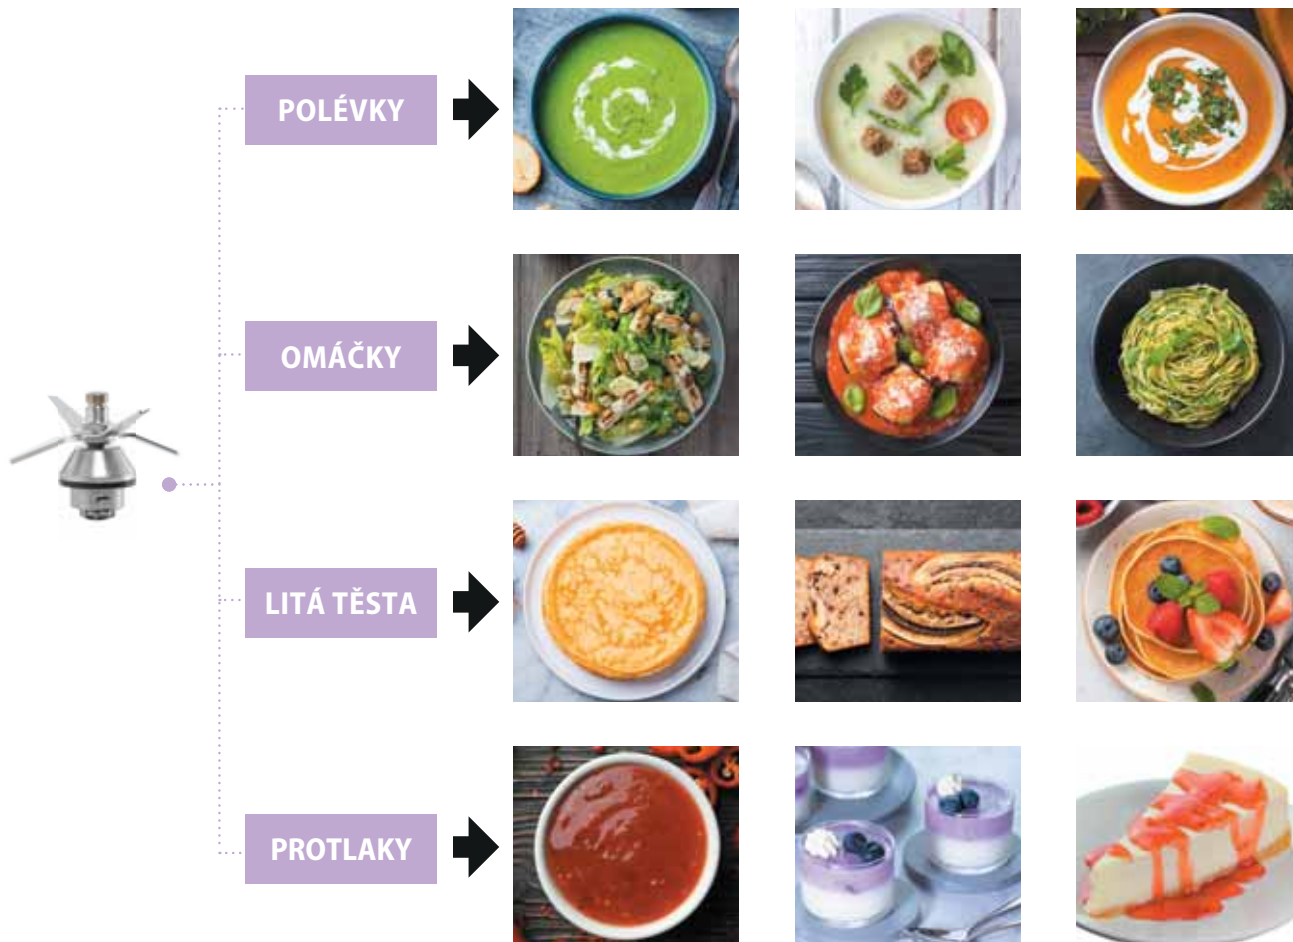

Připraví širokou škálu sladkých i slaných tekutých jídel, jako jsou omáčky velouté, polévky, omáčky, protlaky, pyré, těsta na palačinky a dorty.

KITCHEN BLENDERS

**VÝKONNÝ
A ODOLNÝ**

ODNÍMATELNÝ UZÁVĚR

Možnost přidávání tekutin a dalších složek během zpracování.

NOVÉ

Po naskenování QR kódu uvidíte naše kuchyňské mixéry v akci.

RUKOJETI

- **Soft Touch**
- **Druhá**

Snadná manipulace i při úplném naplnění.

NEREZOVÁ NÁDOBA

Velký objem: 5 litrů. I velké množství lze zpracovat v jedné dávce.

ČASOVAČ

Méně námahy, větší přesnost a stejnoměrnější výsledky bez ohledu na recept.

EXKLUZIVITA

Pevné usazení nádoby na základně motoru pro snížení vibrací.

X-Flow[®] Technology

Maximální víření!

- 1 SESTAVA NOŽŮ**
4 velké asymetrické nože
 → maximalizují objem umixovaných surovin
- 2 ŽEBROVANÁ NÁDOBA**
speciálně navržená
 → zlepšuje cirkulaci surovin
- 3 VÍKO**
Vodící plochy pro lepší promísení
 → posouvají připravovanou hmotu zpět k nožům