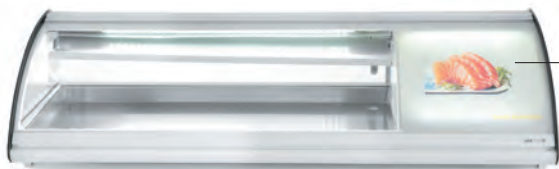

SALÁTOVÝ BUFET

- Pouzdro z nerezové oceli s černým překlízkem.
- Vhodné pro 4 kontejnery GN 1/1 - hloubka max. 150 mm.
- Dodává se se 4 nádobami GN 1/1.
- Vybaveno světlem ve stříšce.
- Střešku lze spustit tak, aby fungovala jako kryt a byla zajištěna západkami.
- Skládací vodítka podnosu na obou stranách.
- Velká police pod pultem.
- Vybaven 4 kolečky.
- Teplotu lze nastavit od 2 °C do 10 °C.
- Klimatická třída: 4.

arktic
ROZDĚLOVAČI CHLADIVO

ABS
plastic

18/0
stainless steel

- Statické chlazení s funkcí automatického odmrazování.
- Uvnitř komory je nainstalováno LED světlo a výparník.
- Digitální displej a elektronický termostat.
- Teplotní rozsah: 0-12 °C.

arktic

S.S. stainless steel

B A G

Video

Možnost umístit grafiku

233757

STOJAN NA SUSHI 5X GN 1/3

- Pouzdro z nerezové oceli s bílým povlakem.
- Dvojitý zakřivený skleněný kryt v přední části.
- Je přístupná dvěma posuvnými dveřmi v zadní části nebo přes zvednutý zakřivený skleněný kryt.
- Statické chlazení s automatickým odmrazováním.
- Chladí od 0°C do 6°C.
- Vhodné pro 5x GN 1/3 - max. (H)40 mm.
- Je vybaven světlem LED a výparníkem v horní části.