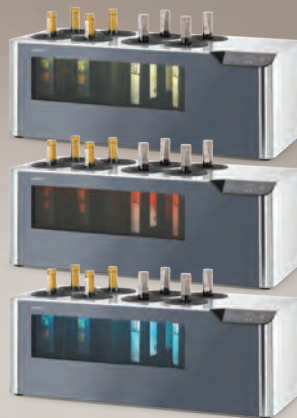

PULTOVÁ CHLADNIČKA NA VÍNO DVOUZÓNOVÁ, CELLAR

- Pouzdro je vyrobeno z nerezové oceli.
- Dvouzónová chladnička na víno.
- S ovládáním pomocí dotykové obrazovky.
- Nezávisle nastavitelné zóny (3-18 °C) udržují červené a bílé odstíny při správných teplotách podávání.
- LED kontrolky uvnitř komory (3 barvy na výběr: bílá, jantarová, studená modrá).
- Kapacita až 8 lahví.
- Lze použít pro otevřené i uzavřené lahve.
- Zajišťuje stálou teplotu vína.

kód	rozsah	V	W	mm	€
237380	3/18°C	220-240	60	800x350x(H)293	768,00