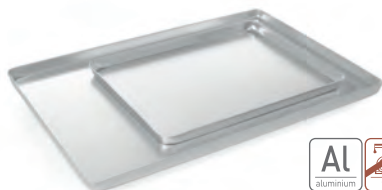

**HLINÍKOVÉ TÁCY DO VITRÍN**

**PODNOŠ NA VYSTAVENÍ CUKROVINEK**

kód	mm	€
808467	300x200x(H)20	11,50
808504	400x300x(H)20	14,00
808511	600x400x(H)20	18,00

**ZÁSOBNÍK NA CUKROVINKY**

kód	mm	€
808559	300x200x(H)20	17,00
808566	400x300x(H)20	20,00
808573	600x400x(H)20	28,50

**MELAMINOVÉ TÁCY**

808542

568200

**TÁČ NA MASO**

- Černý melamin.

kód	mm	€
568101	290x160x(H)35	8,85
568200	350x250x(H)40	18,00
568309	420x280x(H)60	25,00

568804

**NÁDOBA NA MASO**