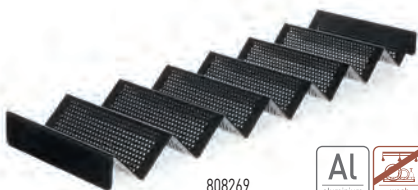

### NÁDOBA NA MASO

kód	mm	€
508107	260x200x(H)48	22,50
508206	310x240x(H)48	27,50

808269