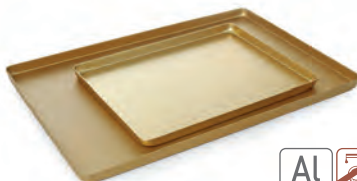

**HLINÍKOVÉ TÁCY DO VITRÍN**

**PODNOŠ NA VYSTAVENÍ CUKROVINEK**

kód	mm	€
808467	300x200x(H)20	11,50
808504	400x300x(H)20	14,00
808511	600x400x(H)20	18,00

**ZÁSOBNÍK NA CUKROVINKY**

kód	mm	€
808559	300x200x(H)20	17,00
808566	400x300x(H)20	20,00
808573	600x400x(H)20	28,50

**MELAMINOVÉ TÁCY**

808542

568200

**TÁČ NA MASO**

- Černý melamin.

kód	mm	€
568101	290x160x(H)35	8,85
568200	350x250x(H)40	18,00
568309	420x280x(H)60	25,00

568804

**NÁDOBA NA MASO**