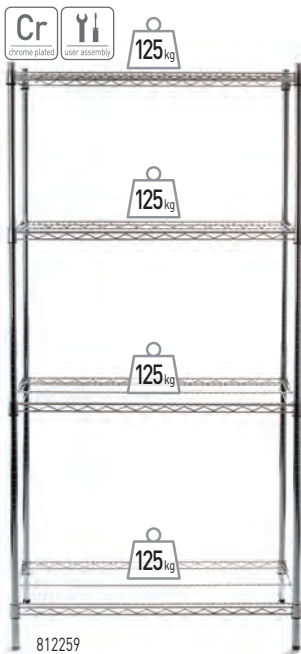

kód	-	mm	€
812266		1120x355x(H)1685	250,00
812372	Prodlužovací hák	15x42x(H)42	4,20

HLINÍKOVÝ SKLADOVACÍ REGÁL

- Rám z eloxovaného hliníku odolného proti korozi.
- Každá ze 4 polic se skládá ze 3 vyjímatelných polypropylenových prvků, které lze mýt v myčce nádobí.
- Nastavitelné nožičky zajišťují rovné umístění.
- Spojte regály mezi sebou nebo vytvořte rohové regály pomocí spojovacího háku, který je k dispozici v sortimentu [kód: 812280].
- Maximální nosnost rozloženého nákladu na polici: Max. nosnost police: 150 kg.

kód	-	mm	€
812273		1280x405x(H)1685	290,00
812280	Prodlužovací hák	15x42x(H)42	3,75

Snadno rozšířitelné

Kontejnery GN 1/1 se vejdou přímo mezi hliníkové podpěry.

Plastové police lze čistit v myčce na nádobí

812259

REGÁL PRO VELKÁ ZATÍŽENÍ

- 4 nastavitelné police.
- Maximální nosnost police 125 kg.
- S nastavitelnými nožkami.
- Pochromované železo

kód	mm	€
812259	910x455x(H)1830	88,50

812204

ÚLOŽNÝ STOJAN S 5 POLICEMI

- Vyrobeno z oceli.
- K dispozici v chromovaném nebo matném černém provedení.
- Snadná montáž, výška roštu se snadno nastavuje.
- Obsahuje 5 drátěných polic.
- Rozložíte kapacitu náplně na polici: 80 kg.
- Je vybaven nastavitelnými nožičkami.