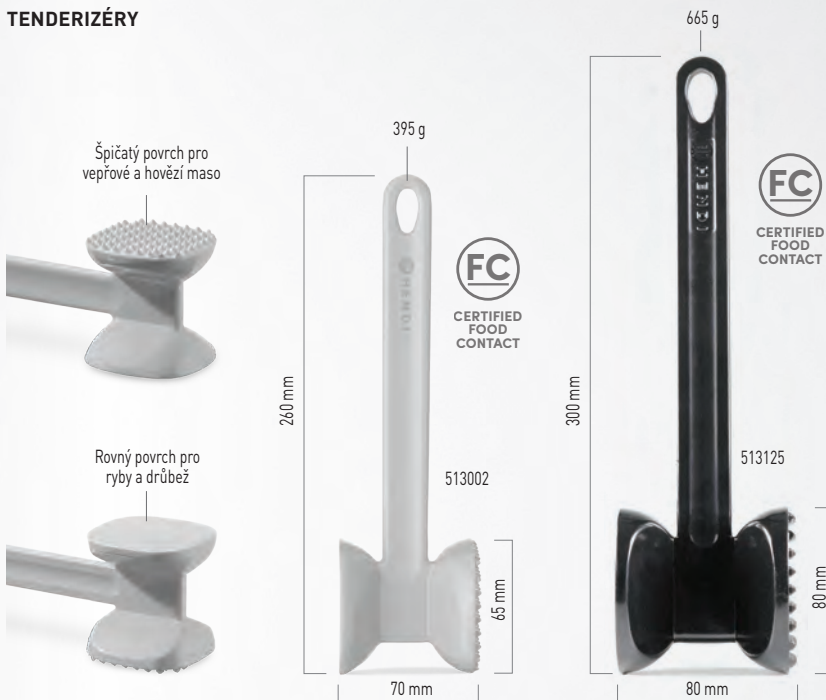

- Cívka se 200 g provázku
- Vyrobeno z nebělené bavlny
- Cca 132 m

kód	-	€
559239	132 m	7,25

513538

559208

CHARCUTERIE STRING

- Pro použití v profesionálním stravování
- Efektivní příprava texturovaných mas
- Vyrobeno ze surové bavlny
- Délka: 70 m
- Cívka 100 g provázku
- Bílá barva

kód	-	€
559208	70 m	4,45
559222	140 m	9,55

ŘEZNIČKÉ HÁKY - SADA 4 KS

kód	mm	€
513538	90x4	3,75
513545	110x5	4,45
513552	130x5	5,85
513569	150x6	6,30

TENDERIZÉRY

513002

PALIČKA NA KŘEHČENÍ MASA

- Vyrobeno z hliníkové slitiny.
- Oboustranný: plochou stranou k narovnání, špičatou stranou ke změkčení.
- Dlouhá rukojeť s očkem.

kód	barva	mm	€
513057	Světle šedá	300x80x(H)80	15,50
513125	Černá	300x80x(H)80	15,50

PALIČKA ŠÉFKUCHAŘE

- Kombinace změkčovače masa s tradiční paličkou
- Dokonale naklepe maso, změkčí tkáň a zároveň ztenčí maso
- Obsahuje 56 ostří, ve 4 řadách po 14 ostřích, vyrobených z nerezové oceli
- Čepele o šířce 2,6 mm s maximální hloubkou řezu cca 18 mm
- Hmotnost: 350 g