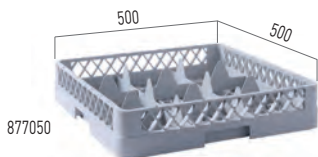

877050

877043

877036

877029

877012

877302

877548

877531

877524

877517

877500

KOŠ NA SKLO 500 × 500 MM

kód		mm	€
877050	9 oddílů	500x500x(H)104	15,00
877043	16 oddílů	500x500x(H)104	16,50
877036	25 oddílů	500x500x(H)104	17,00
877029	36 oddílů	500x500x(H)104	18,50
877012	49 oddílů	500x500x(H)104	20,00

NÁSTAVEC NA KOŠ 500 × 500 MM

kód		mm	€
877500	49 oddílů 62x62mm	500x500x(H)45	7,95
877517	36 oddílů 73x73 mm	500x500x(H)45	7,25
877524	25 oddílů 88x88 mm	500x500x(H)45	7,25
877531	16 oddílů 112x112 mm	500x500x(H)45	6,75
877548	9 oddílů 150x150 mm	500x500x(H)45	6,75
877302	1 oddíl	500x500x(H)45	6,05

877005

877104

877203

UNIVERZÁLNÍ KOŠ DO MÝČKY

- Vhodný na hrnky, hrnce, misky atd.
- Konstrukce koše umožňuje proudění maximálního množství vody ve všech směrech mezi nádobím
- Se zdrsněnými oky na dně

kód	mm	€
877005	500x500x(H)100	14,00

KOŠ NA TALÍŘE

- Konstrukce koše umožňuje proudění maximálního množství vody ve všech směrech mezi nádobím
- S tvarovanými nástavci
- Prostor mezi děliči zaručuje ideální sklon talířů nezbytný pro efektivní mytí

kód	mm	€
877104	500x500x(H)100	14,00

KOŠ NA PŘÍBORY

- Konstrukce koše umožňuje proudění maximálního množství vody ve všech směrech mezi nádobím
- Jemná struktura dna zabraňuje vypadnutí příboru

kód	mm	€
877203	500x500x(H)100	13,50