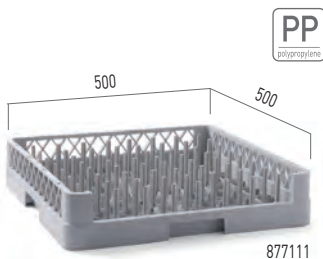

877111

871331

871348

KOŠ DO MYČKY NA PODNOSY

- Konstrukce koše umožňuje proudění maximálního množství vody ve všech směrech mezi nádobami.
- S pevně rozmístěnými hroty.
- Jedna strana s nízkým okrajem pro delší tácy a jiné dlouhé nádobí.

kód	mm	€
877111	500x500x(H)100	14,00

KOŠ NA SKLO

- Konstrukce koše umožňuje proudění maximálního množství vody ve všech směrech mezi nádobami.

kód	-	mm	€
871331		400x400x(H)150	13,00
871348	se 20 podpůrnými hroty	400x400x(H)110	13,00

871324

871300

871102

VLOŽKA NA PŘÍBORY

kód	mm	€
871324	125x84x(H)135	3,05

VLOŽKA NA PŘÍBORY

kód	mm	€
871300	110x110x(H)140	1,90

KOŠ NA PŘÍBORY

- 8 oddělení
- S uchy

kód	mm	€
871102	425x205x(H)150	8,85

552001

560044

NÁDOBA NA POUŽITÉ NÁDOBÍ

- Šedá, s uchy

kód	mm	€
552001	555x410x(H)130	11,50

KUCHAŘSKÁ ČEPICE - 10 KS

- Skládaný netkaný PP materiál.
- Děrovaná koruna.
- Nastavitelná velikost.

kód	mm	€
560044	ø300x(H)230	4,90