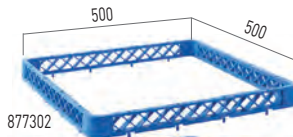

877050

877043

877036

877029

877012

877302

877548

877531

877524

877517

877500

KOŠ NA SKLO 500 × 500 MM

kód		mm	€
877050	9 oddílů	500x500x(H)104	15,00
877043	16 oddílů	500x500x(H)104	16,50
877036	25 oddílů	500x500x(H)104	17,00
877029	36 oddílů	500x500x(H)104	18,50
877012	49 oddílů	500x500x(H)104	20,00

NÁSTAVEC NA KOŠ 500 × 500 MM

kód		mm	€
877500	49 oddílů 62x62mm	500x500x(H)45	7,95
877517	36 oddílů 73x73 mm	500x500x(H)45	7,25
877524	25 oddílů 88x88 mm	500x500x(H)45	7,25
877531	16 oddílů 112x112 mm	500x500x(H)45	6,75
877548	9 oddílů 150x150 mm	500x500x(H)45	6,75
877302	1 oddíl	500x500x(H)45	6,05

877005

877104

877203

UNIVERZÁLNÍ KOŠ DO MÝČKY

- Vhodný na hrnky, hrnce, misky atd.
- Konstrukce koše umožňuje proudění maximálního množství vody ve všech směrech mezi nádobím
- Se zdrsněnými oky na dně

kód	mm	€
877005	500x500x(H)100	14,00

KOŠ NA TALÍŘE

- Konstrukce koše umožňuje proudění maximálního množství vody ve všech směrech mezi nádobím
- S tvarovanými nástavci
- Prostor mezi děliči zaručuje ideální sklon talířů nezbytný pro efektivní mytí

kód	mm	€
877104	500x500x(H)100	14,00

KOŠ NA PŘÍBORY

- Konstrukce koše umožňuje proudění maximálního množství vody ve všech směrech mezi nádobím
- Jemná struktura dna zabraňuje vypadnutí příboru

kód	mm	€
877203	500x500x(H)100	13,50