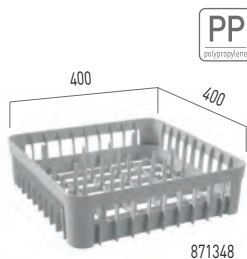

871348

KOŠ DO MYČKY NA PODNOSY

- Konstrukce koše umožňuje proudění maximálního množství vody ve všech směrech mezi nádobami.
- S pevně rozmístěnými hroty.
- Jedna strana s nízkým okrajem pro delší tácy a jiné dlouhé nádobí.

kód	mm	€
877111	500x500x(H)100	14,00

KOŠ NA SKLO

- Konstrukce koše umožňuje proudění maximálního množství vody ve všech směrech mezi nádobami.

kód	-	mm	€
871331		400x400x(H)150	13,00
871348	se 20 podpůrnými hroty	400x400x(H)110	13,00

871324

871300