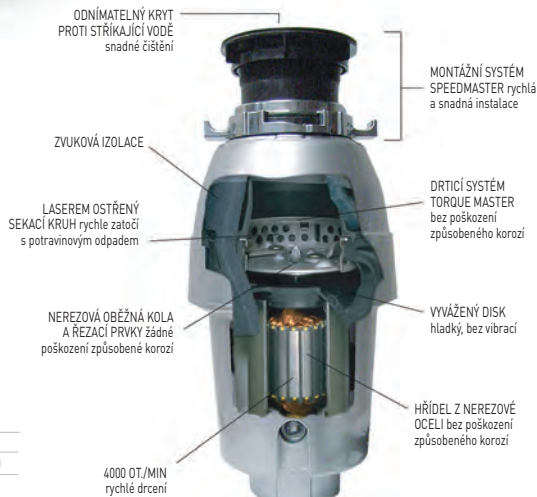

kód	V	W	mm	€
979983	230	550	ø210x(H)406	210,00

Nerezová otočná oběžná kola a řezací prvky

Koleno odpadu

Odnímatelný kryt proti stříkající vodě

LAPAČ TUKŮ

- Zabraňuje ucpání odpadních vod masťotou.
- Vyrobeno z nerezové oceli.
- Kryt s těsněním uzavřeným 4 sponami.
- Vstupní a výstupní přípojky: ø50 mm.
- 2 swislé vnitřní přihrádky pro separaci tuku a kalu.
- Vybaven kulovým ventilem pro vyprázdnění tukové přihrádky.