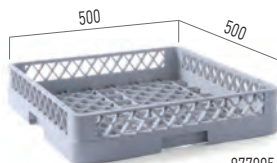

877050

877043

877036

877029

877012

877302

877548

877531

877524

877517

877500

KOŠ NA SKLO 500 × 500 MM

kód		mm	€
877050	9 oddílů	500x500x(H)104	15,00
877043	16 oddílů	500x500x(H)104	16,50
877036	25 oddílů	500x500x(H)104	17,00
877029	36 oddílů	500x500x(H)104	18,50
877012	49 oddílů	500x500x(H)104	20,00

NÁSTAVEC NA KOŠ 500 × 500 MM

kód		mm	€
877500	49 oddílů 62x62mm	500x500x(H)45	7,95
877517	36 oddílů 73x73 mm	500x500x(H)45	7,25
877524	25 oddílů 88x88 mm	500x500x(H)45	7,25
877531	16 oddílů 112x112 mm	500x500x(H)45	6,75
877548	9 oddílů 150x150 mm	500x500x(H)45	6,75
877302	1 oddíl	500x500x(H)45	6,05

877005

877104

877203

UNIVERZÁLNÍ KOŠ DO MÝČKY

- Vhodný na hrnky, hrnce, misky atd.
- Konstrukce koše umožňuje proudění maximálního množství vody ve všech směrech mezi nádobím
- Se zdrsněnými oky na dně

kód	mm	€
877005	500x500x(H)100	14,00

KOŠ NA TALÍŘE

- Konstrukce koše umožňuje proudění maximálního množství vody ve všech směrech mezi nádobím
- S tvarovanými nástavci
- Prostor mezi děliči zaručuje ideální sklon talířů nezbytný pro efektivní mytí

kód	mm	€
877104	500x500x(H)100	14,00

KOŠ NA PŘÍBORY

- Konstrukce koše umožňuje proudění maximálního množství vody ve všech směrech mezi nádobím
- Jemná struktura dna zabraňuje vypadnutí příboru

kód	mm	€
877203	500x500x(H)100	13,50