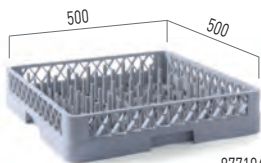

877050

877043

877036

877029

877012

877302

877548

877531

877524

877517

877500

KOŠ NA SKLO 500 × 500 MM

kód		mm	€
877050	9 oddílů	500x500x(H)104	15,00
877043	16 oddílů	500x500x(H)104	16,50
877036	25 oddílů	500x500x(H)104	17,00
877029	36 oddílů	500x500x(H)104	18,50
877012	49 oddílů	500x500x(H)104	20,00

NÁSTAVEC NA KOŠ 500 × 500 MM

kód		mm	€
877500	49 oddílů 62x62mm	500x500x(H)45	7,95
877517	36 oddílů 73x73 mm	500x500x(H)45	7,25
877524	25 oddílů 88x88 mm	500x500x(H)45	7,25
877531	16 oddílů 112x112 mm	500x500x(H)45	6,75
877548	9 oddílů 150x150 mm	500x500x(H)45	6,75
877302	1 oddíl	500x500x(H)45	6,05

877005

877104

877203

UNIVERZÁLNÍ KOŠ DO MÝČKY

- Vhodný na hrnky, hrnce, misky atd.
- Konstrukce koše umožňuje proudění maximálního množství vody ve všech směrech mezi nádobím
- Se zdrsněnými oky na dně

kód	mm	€
877005	500x500x(H)100	14,00

KOŠ NA TALÍŘE

- Konstrukce koše umožňuje proudění maximálního množství vody ve všech směrech mezi nádobím
- S tvarovanými nástavci
- Prostor mezi děliči zaručuje ideální sklon talířů nezbytný pro efektivní mytí

kód	mm	€
877104	500x500x(H)100	14,00

KOŠ NA PŘÍBORY

- Konstrukce koše umožňuje proudění maximálního množství vody ve všech směrech mezi nádobím
- Jemná struktura dna zabraňuje vypadnutí příboru

kód	mm	€
877203	500x500x(H)100	13,50