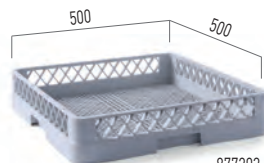

877203

UNIVERZÁLNÍ KOŠ DO MÝČKY

- Vhodný na hrnky, hrnce, misky atd.
- Konstrukce koše umožňuje proudění maximálního množství vody ve všech směrech mezi nádobím
- Se zdrsněnými oky na dně

kód	mm	€
877005	500x500x(H)100	14,00

KOŠ NA TALÍŘE

- Konstrukce koše umožňuje proudění maximálního množství vody ve všech směrech mezi nádobím
- S tvarovanými nástavci
- Prostor mezi děliči zaručuje ideální sklon talířů nezbytný pro efektivní mytí

kód	mm	€
877104	500x500x(H)100	14,00

KOŠ NA PŘÍBORY

- Konstrukce koše umožňuje proudění maximálního množství vody ve všech směrech mezi nádobím
- Jemná struktura dna zabraňuje vypadnutí příboru

kód	mm	€
877203	500x500x(H)100	13,50