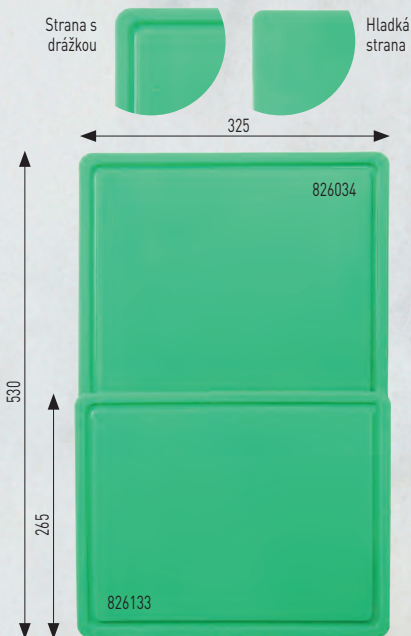

Video

KRÁJECÍ DESKY HACCP

- Vyrobeno z HDPE 500 polyethylenu.
- Splňuje standardy HACCP.
- Oboustranná hladká.
- Lze mýt v profi myčce (krátký program)

HDPE
polyethylen

KRÁJECÍ DESKA HACCP 600×400

- Oboustranný hladký

KRÁJECÍ DESKA HACCP 450×300

- Oboustranný hladký

| kód | barva | mm | tloušťka (mm) | € |
|--------|---------|---------|---------------|------|
| 825518 | Bílá | 450x300 | 13 | 9,80 |
| 825525 | Červená | 450x300 | 13 | 9,80 |
| 825532 | Modrá | 450x300 | 13 | 9,80 |
| 825549 | Zelená | 450x300 | 13 | 9,80 |
| 825556 | Hnědá | 450x300 | 13 | 9,80 |
| 825563 | Žlutá | 450x300 | 13 | 9,80 |
| 825570 | Fialová | 450x300 | 13 | 9,80 |

VELMI,
ODOLNÝ
POLYETHY-
LEN

KRÁJECÍ DESKY HACCP

- Vyrobeno z HDPE 500 polyethylenu.
- Splňuje standardy HACCP.
- Oboustranná hladká.
- Lze mýt v profi myčce (krátký program)

Video

VELMI
ODOLNÝ
POLYETHY-
LEN

KRÁJECÍ DESKA HACCP GN 1/1

- Jedna strana hladká, druhá strana s výřezem.

| kód | barva | mm | tloušťka (mm) | € |
|--------|---------|---------|---------------|-------|
| 826003 | Bílá | 530x325 | 15 | 17,50 |
| 826010 | Červená | 530x325 | 15 | 17,50 |
| 826027 | Modrá | 530x325 | 15 | 17,50 |
| 826034 | Zelená | 530x325 | 15 | 17,50 |
| 826041 | Hnědá | 530x325 | 15 | 17,50 |
| 826058 | Žlutá | 530x325 | 15 | 17,50 |
| 826065 | Fialová | 530x325 | 15 | 17,50 |