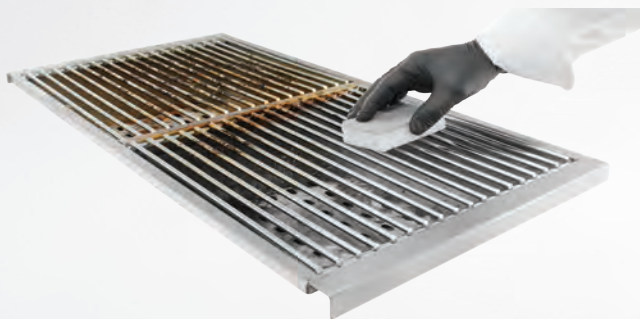

EXTREME

PROFESSIONAL

PECE
A TROUBY

EXTREME OVEN CLEANER PROFESIONÁLNÍ ČISTIČ NA KOMBINOVANÉ TROUBY

- Vysoce alkalický prostředek v koncentrátu pro pravidelné a průběžné čištění konvektomatů
- Doporučeno pro zařízení s uzavřeným oběhem (CIP)
- Účinně odstraňuje připálenou mastnotu, dehtovité, ztužený tuk, organické usazeniny a skvrny způsobené pečením nebo vařením
- Obsahuje inhibitory koroze
- Opláchněte

| kód | litry | € |
|--------|-------|-------|
| 231388 | 10 | 51,00 |

231388

EXTREME STEEL PROFESIONÁLNÍ PŘÍPRAVEK K ČIŠTĚNÍ A LEŠTĚNÍ OCELI - 1L

- Nezanechává šmouhy, hotový k okamžitému použití pro péči a odmašťování povrchů z matné (kartáčované) a lesklé nerezové oceli
- Odstraňuje otisky prstů a mastnou páru
- Používány průběžně, vyzdvihuje lesk a zanechává zrcadlový efekt.
- Doporučujeme pro vnější konstrukce kuchyňského vybavení, kabiny výtahu a digestoře
- Nevyžaduje oplachování
- pH 7

| kód | - | € |
|--------|-----|------|
| 979761 | 1 l | 8,65 |

979761

GRILOVÁNÍ

PECE
A TROUBY

DIGESTOŘE

EXTREME BOOSTER PROFESIONÁLNÍ ČISTIČ NA GRILY A PECE

- Silný čistič, který odstraňuje zapečené a mastné nečistoty z povrchů odolných vůči alkáliím
- Dokonale odstraňuje spálený olej, zbytky spálených potravin a kouřové stopy
- Zanechává povrch bez usazenin
- Účinně čistí grily, trouby, rošty, elektrické ohřivače, pánve, udirny atd.
- Nepoškozuje smaltované povrchy
- pH 14