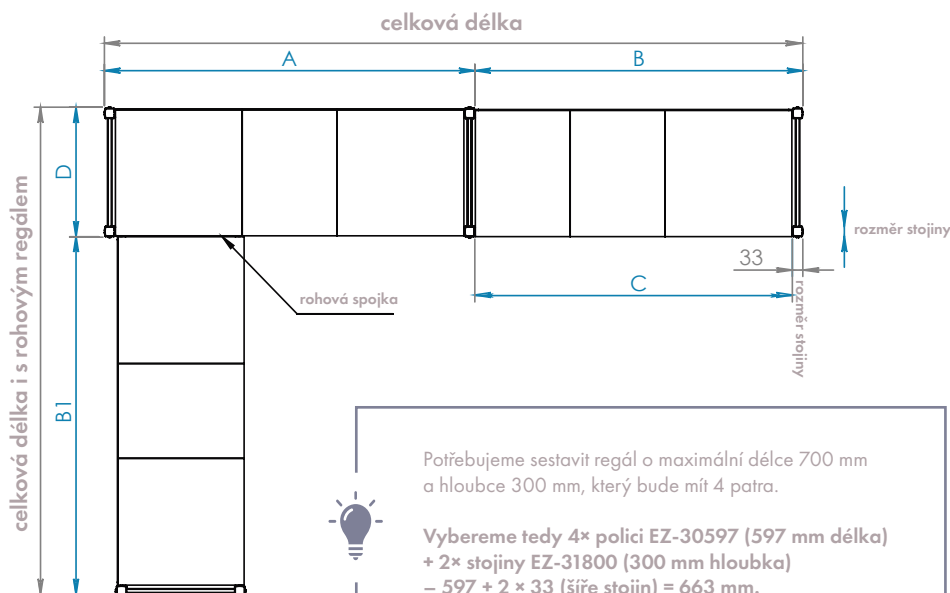

POLICE

Nosnost polic regálového systému

délka regálu celkem mm	663	763	863	960	1 060	1 160	1 260	1 357	1 457	1 557	1 657	1 754	1 854
max. zátěž/police kg	280	260	240	210	200	180	160	150	140	130	120	110	100

Maximální zátěž je vypočítaná na rovnoměrně rozloženou zátěž. Nosnost mezi dvěma stojinami činí 900 kg, u přípojných variant je to 600 kg mezi dvěma stojinami.

Police 300 mm

kód	D_{mm}	H_{mm}	cena/ks
EZ-30597	597	300	962 Kč
EZ-30697	697	300	1 018 Kč
EZ-30797	797	300	1 075 Kč
EZ-30894	894	300	1 238 Kč
EZ-30994	994	300	1 294 Kč
EZ-31094	1 094	300	1 349 Kč
EZ-31194	1 194	300	1 420 Kč
EZ-31291	1 291	300	1 585 Kč
EZ-31391	1 391	300	1 642 Kč
EZ-31491	1 491	300	1 699 Kč
EZ-31591	1 591	300	1 756 Kč
EZ-31688	1 688	300	1 920 Kč
EZ-31788	1 788	300	1 977 Kč

S háčky a plastovou výplní.

Police 400 mm

kód	D_{mm}	H_{mm}	cena/ks
EZ-40597	597	400	995 Kč
EZ-40697	697	400	1 059 Kč
EZ-40797	797	400	1 123 Kč
EZ-40894	894	400	1 288 Kč
EZ-40994	994	400	1 351 Kč
EZ-41094	1 094	400	1 441 Kč
EZ-41194	1 194	400	1 506 Kč
EZ-41291	1 291	400	1 677 Kč
EZ-41391	1 391	400	1 742 Kč
EZ-41491	1 491	400	1 806 Kč
EZ-41591	1 591	400	1 871 Kč
EZ-41688	1 688	400	2 039 Kč
EZ-41788	1 788	400	2 104 Kč

S háčky a plastovou výplní.

Police 500 mm

kód	D_{mm}	H_{mm}	cena/ks
EZ-50597	597	500	1 019 Kč
EZ-50697	697	500	1 091 Kč
EZ-50797	797	500	1 163 Kč
EZ-50894	894	500	1 322 Kč
EZ-50994	994	500	1 461 Kč
EZ-51094	1 094	500	1 536 Kč
EZ-51194	1 194	500	1 611 Kč
EZ-51291	1 291	500	1 779 Kč
EZ-51391	1 391	500	1 854 Kč
EZ-51491	1 491	500	1 930 Kč
EZ-51591	1 591	500	2 005 Kč
EZ-51688	1 688	500	2 171 Kč
EZ-51788	1 788	500	2 247 Kč

S háčky a plastovou výplní.

Police 600 mm