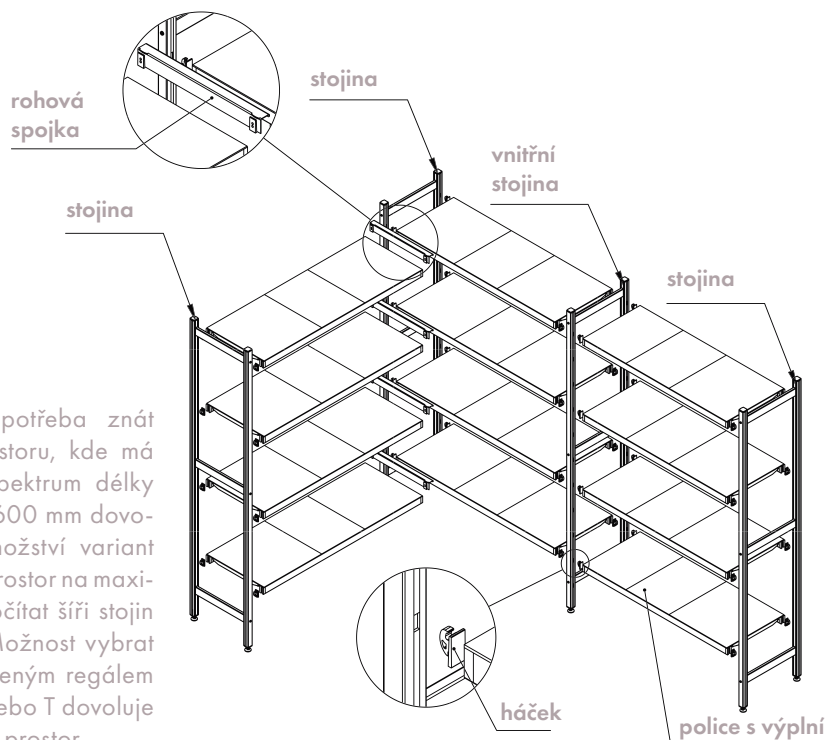

KVALITNÍ MATERIÁLY

- Eloxovaný hliník s estetickými vlastnostmi.
- Pevné polypropylenové výplně polic.
- Háčky z pevnostní oceli.
- Nožky z vysoce odolného kompozitu.
- Rohové spojky z nerezové oceli.

FUNKČNOST

- Stabilita a pevnost.
- Možnost nastavit polici po 150 mm.
- Nastavitelná výška nožek.
- Vyjímatelné plastové výplně polic.
- **Výplně je možné mýt v myčce.**
- Odolnost od -40 °C až do 80 °C.

SESTAVENÍ

Snadná a rychlá montáž, kterou zvládnete i sami!

Před výběrem regálu je potřeba znát rozměry místnosti nebo prostoru, kde má být regál umístěn. Široké spektrum délek polic a hloubky od 300 do 600 mm dovolují postavit nepřeborné množství variant regálů, a využít tak zvolený prostor na maximum. K polici je nutno připočítat šíři stojin – jedna stojina = 33 mm. Možnost vybrat si mezi jednoduchým či složeným regálem a regálem do písmene L, U nebo T dovoluje optimalizovat váš skladovací prostor.