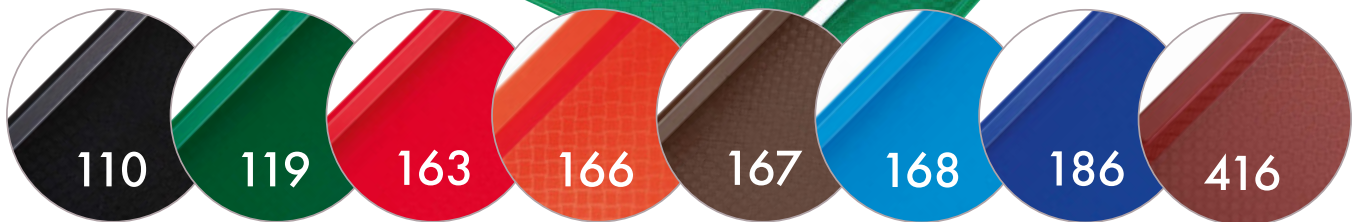

PODNOŠY JÍDELNÍ

i Jednoduché podnosy od firmy CAMBRO se hodí pro rychlé občerstvení, kantýny, školy a školky. Jsou lehké, v různých barevných variantách. Vhodné do myčky při splnění podmínek – 1x denně, 60s cyklus, max. 80 °C.