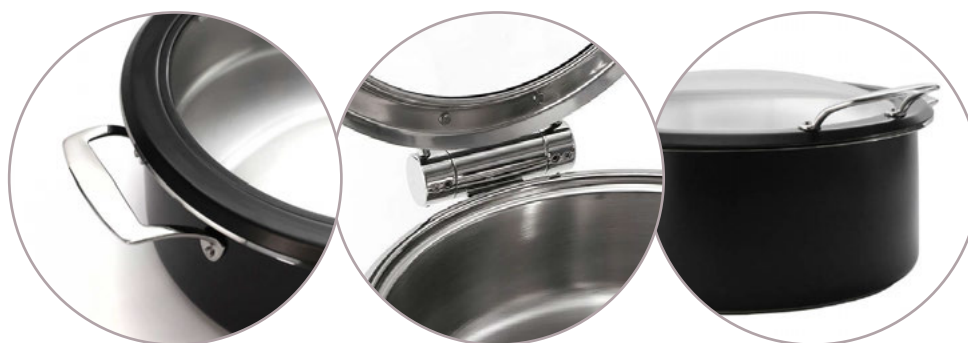

CHAFINGY

Verlo

N

Chafing kulatý indukční černý, 18/10

kód	objem l	rozměr cm	cena/ks
V-1104-01	4	∅42 × v16,8 × š40,5	7 510 Kč

- lze umístit přímo na indukční varnou desku zabudovanou do pracovní desky
- skleněné víko s rukojetí a bezpečnostním mechanismem – při otevření nespadne a zavírá se pomalu
- součástí balení je vložka o průměru 28,5 cm
- použitelný s vložkou T-69131, TF-12295

N

Chafing kulatý indukční měděný, 18/10

kód	objem l	rozměr cm	cena/ks
V-1104-02	4	∅42 × v16,8 × š40,5	7 510 Kč

- lze umístit přímo na indukční varnou desku zabudovanou do pracovní desky
- skleněné víko s rukojetí a bezpečnostním mechanismem – při otevření nespadne a zavírá se pomalu
- součástí balení je vložka o průměru 28,5 cm
- použitelný s vložkou T-69131, TF-12295