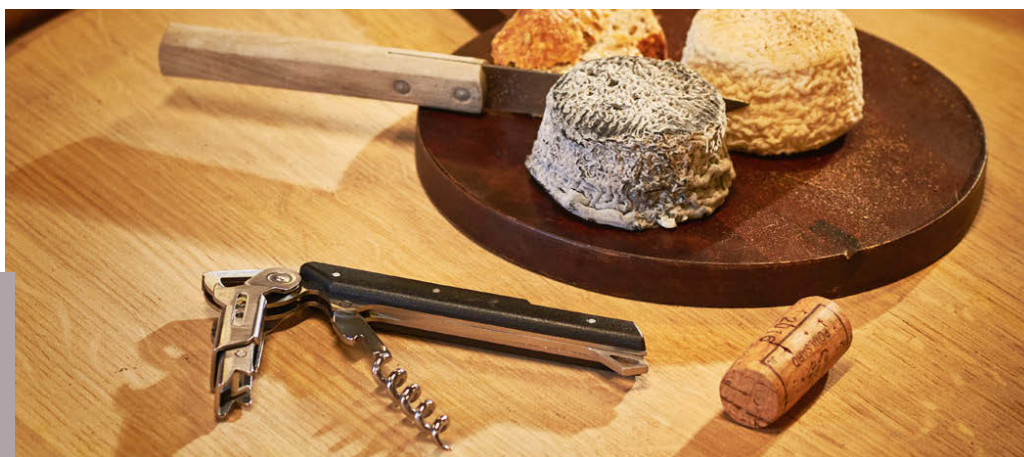

OTVÍRÁKY | ZÁTKY

kód	cena/ks
T-454-180	105 Kč
chromovaná nerezová ocel	

kód	rozměr cm	cena/ks
A-158-1	∅11	15 Kč
chromovaný		

kód	rozměr cm	cena/ks
BPR-1001-001	∅18	95 Kč
rukojeť potažená protiskluzovým materiálem		

kód	rozměr cm	cena/ks
T-3510	∅10	38 Kč
vyrobena z chromové oceli		

kód	rozměr cm	cena/ks
MA-920	∅18 × š4	60 Kč
možnost personalizace gravírováním		

kód	rozměr cm	cena/ks
T-3720	∅12	109 Kč
vývrtka, otvírák na lahve a nůž		

kód	rozměr cm	cena/ks
T-350-058	∅3,5 × š5,5	88 Kč
vyrobena z chromové oceli