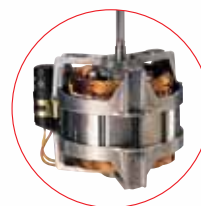

Robot Cook®

POMOCNÍK ŠÉFA KUCHYNĚ

Šikovný: Víko velmi dobře těsní a zabráňuje rozstříkávání. Sěrka víka umožňuje stálé sledování obsahu nádoby.

Vynalézavý: Magnetický systém přidržení nožů umožňuje vyprázdnit obsah nádoby.

Efektivní: Stírací rameno nádoby pro velmi jemné a homogenní směsi.

Funkční: Velký objem nádoby 3,7 l je praktický pro profesionální využití.

Výkonný: Výkonnost Robot Cook® se zakládá na velmi robustním asynchronním průmyslovém motoru.