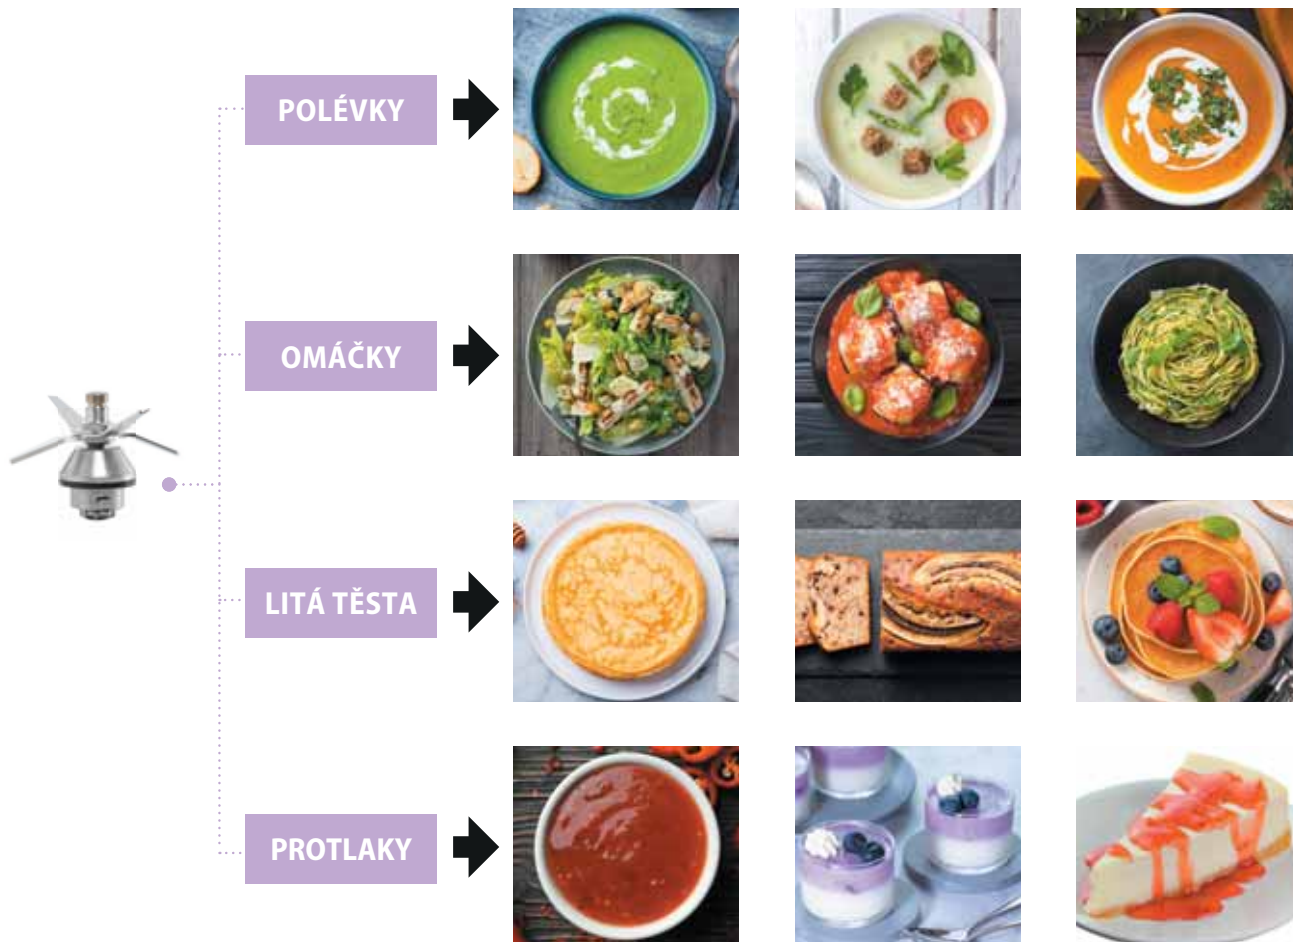

RUKOJETI

- **Soft Touch**
- **Druhá rukojeť**
Snadná manipulace i při úplném naplnění.

NEREZOVÁ NÁDOBA

Velký objem: 5 litrů.
I velké množství lze zpracovat v jedné dávce.

ČASOVAČ

Méně námahy, větší přesnost a stejnoměrnější výsledky bez ohledu na recept.

EXKLUZIVITA

Pevné usazení nádoby na základně motoru pro snížení vibrací.

X-Flow[®] Technology

Maximální víření!

- 1 SESTAVA NOŽŮ**
4 velké asymetrické nože
 → maximalizují objem umixovaných surovin
- 2 ŽEBROVANÁ NÁDOBA**
speciálně navržená
 → zlepšuje cirkulaci surovin
- 3 VÍKO**
Vodící plochy pro lepší promísení
 → posouvají připravovanou hmotu zpět k nožům