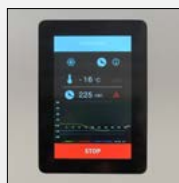

Dotykový ovladač