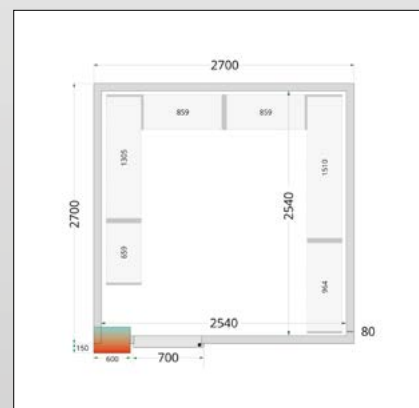

Příkon: 910 W

Množství chladiva R290: 0,170 kg

Vnější rozměry Š x H x V:

60 x 96,5 x 77 cm

Pantý

Pevné madlo

Zámkový systém

TEFCOLD GF74 / GF74 LEFT