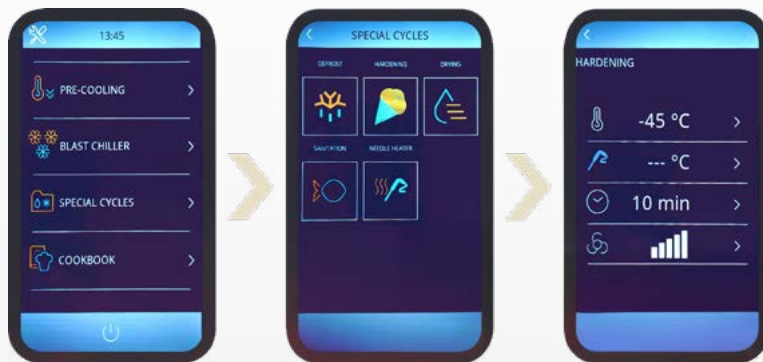

* Doporučená cena.

TEFCOLD**BLCA5X1**

Šokový zchlazovač / zmrazovač

- ovladač s dotykovou obrazovkou
- programovatelný termostat
- export dat v souladu s HACCP
- zásuvky pro gastronádoby GN1/1 a euronorm 600 x 400
- nerezová ocel
- vpichová sonda součástí balení
- samozavírací dveře, lze měnit otevírání
- nastavitelné nohy
- (chlazení +70 °C až +3 °C) 18 kg za 90 min
- (mrazení +70 °C až -18 °C) 14 kg za 240 min

Objem: 169 l

Příkon: 720 W

Množství chladiva R290: 0,15 kg

Vnější rozměry Š x H x V:

80,4 x 82,6 x 104,5 cm

Integrované madlo

Dotykový ovladač

CYKLUS NA ZMRAZENÍ ZMRZLINY „HARDENING“

NASTAVITELNÉ
NOŽKY

BLCA5X1
Zaváděcí cena
vč. RP
66 168 Kč
~~77 400 Kč*~~

* Doporučená cena.

TEFCOLD**UR 200 X1**

Chladicí skříň plně dveře, nerez

- exteriér z nerezové oceli
- integrované madlo
- plně dveře, lze měnit otevírání
- chlazení s pomocným ventilátorem
- nastavitelné police
- digitální termostat a teplotní displej
- nastavitelné nožky s pojezdovými válečky vzadu
- zámek