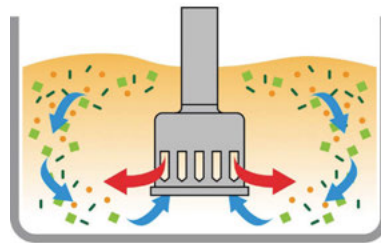

FOODMIL NÁSADA

Mixovaný obsah je nasáván a drcen, poté vymrštěn skrz otvory ven. Rozmělňuje dokonce rybí kosti a vlákna v zelenině. Eliminuje dodatečné použití sítka.

kód	objem l	📦	cena/ks
DY-AC510	1	1	815 Kč