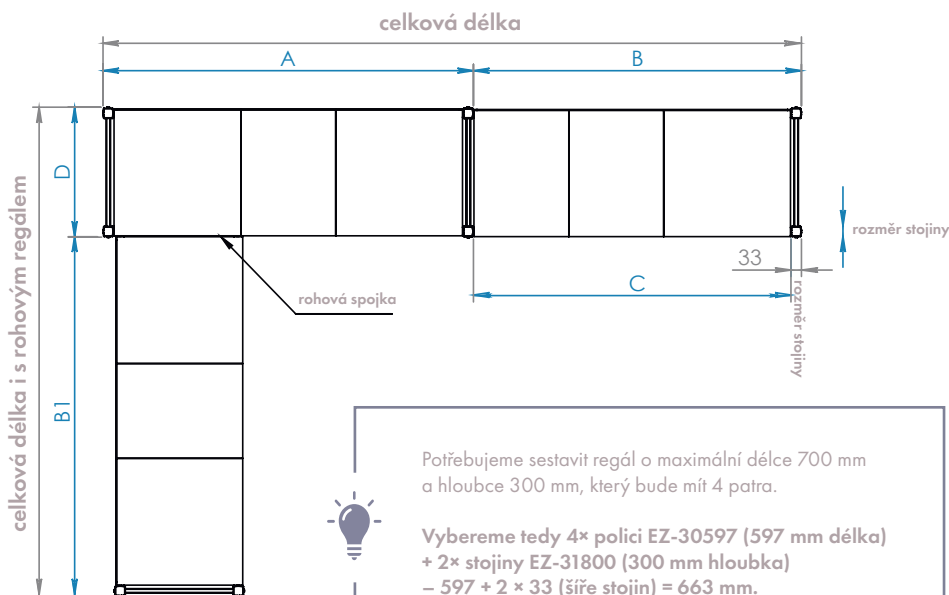

POLICE

Nosnost polic regálového systému

délka police mm	663	763	863	960	1 060	1 160	1 260	1 357	1 457	1 557	1 657	1 754	1 854
max. zátěž/police kg	280	260	240	210	200	180	160	150	140	130	120	110	100

Maximální zátěž je vypočítaná na rovnoměrně rozloženou zátěž. Nosnost mezi dvěma stojinami činí 900 kg, u přípojných variant je to 600 kg mezi dvěma stojinami.

Police 300 mm

kód	D_{mm}	H_{mm}	cena/ks
EZ-30597	597	300	962 Kč
EZ-30697	697	300	1 018 Kč
EZ-30797	797	300	1 075 Kč
EZ-30894	894	300	1 238 Kč
EZ-30994	994	300	1 294 Kč
EZ-31094	1 094	300	1 349 Kč
EZ-31194	1 194	300	1 420 Kč
EZ-31291	1 291	300	1 585 Kč
EZ-31391	1 391	300	1 642 Kč
EZ-31491	1 491	300	1 699 Kč
EZ-31591	1 591	300	1 756 Kč
EZ-31688	1 688	300	1 920 Kč
EZ-31788	1 788	300	1 977 Kč

S háčky a plastovou výplní.

Police 400 mm

kód	D_{mm}	H_{mm}	cena/ks
EZ-40597	597	400	995 Kč
EZ-40697	697	400	1 059 Kč
EZ-40797	797	400	1 123 Kč
EZ-40894	894	400	1 288 Kč
EZ-40994	994	400	1 351 Kč
EZ-41094	1 094	400	1 441 Kč
EZ-41194	1 194	400	1 506 Kč
EZ-41291	1 291	400	1 677 Kč
EZ-41391	1 391	400	1 742 Kč
EZ-41491	1 491	400	1 806 Kč
EZ-41591	1 591	400	1 871 Kč
EZ-41688	1 688	400	2 039 Kč
EZ-41788	1 788	400	2 104 Kč

S háčky a plastovou výplní.

Police 500 mm

kód	D_{mm}	H_{mm}	cena/ks
EZ-50597	597	500	1 019 Kč
EZ-50697	697	500	1 091 Kč
EZ-50797	797	500	1 163 Kč
EZ-50894	894	500	1 322 Kč
EZ-50994	994	500	1 461 Kč
EZ-51094	1 094	500	1 536 Kč
EZ-51194	1 194	500	1 611 Kč
EZ-51291	1 291	500	1 779 Kč
EZ-51391	1 391	500	1 854 Kč
EZ-51491	1 491	500	1 930 Kč
EZ-51591	1 591	500	2 005 Kč
EZ-51688	1 688	500	2 171 Kč
EZ-51788	1 788	500	2 247 Kč

S háčky a plastovou výplní.

Police 600 mm