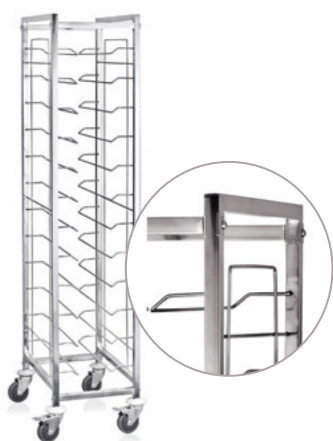

## VOZÍKY NA GN/ PLOŠINOVÉ

**N**

Vozík na tablety

kód	rozměr mm	kg	cena/ks
<b>A-194-1</b>	°600 × °1 800 × °390	17	<b>11 490 Kč</b>

Celkem 12 zásuvů.

- nerezové provedení
- oboustranné zabezpečení proti vypadnutí
- 4 otočná kolečka ø 12 cm, 2 s brzdou