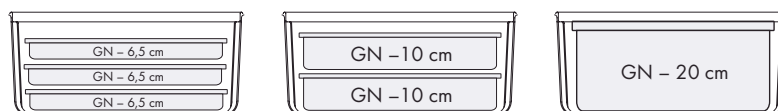

3× GN 1/1

2× GN 1/1

1× GN 1/1

- Vhodný k přímému styku s potravinami bez dalších obalů.
- Polyethylen + PUR pěna, výborné izolační vlastnosti.
- Masivní provedení, stohovatelný, odolný proti korozi, promáčknutí, prasklinám.
- Víko se silikonovým těsněním.
- Čtyři uzavírací spony na podélných stranách.
- Vhodný do myčky.