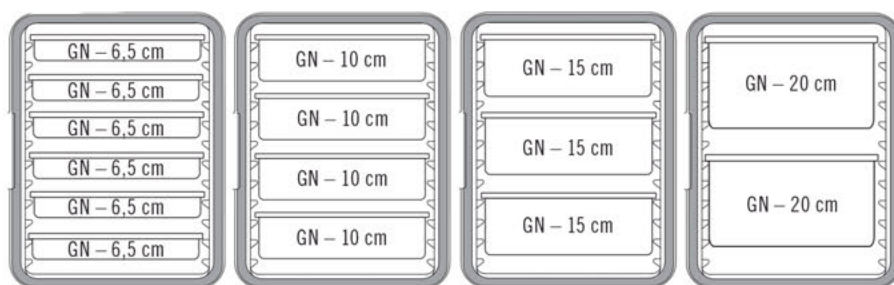

# IZOLOVANÉ TERMOBOXY S BOČNÍM PLNĚNÍM PRO GN 1/1

kód	<b>R-EPP400</b>
kapacita	4 GN o hloubce 10 cm
vnější rozměr cm	∅64 × ∅44 × √62,5
vnitřní rozměr cm	∅53,5 × ∅33 × √52,5
váha kg	3,9
objem l	86
barva	černá (110)
cena/ks	<b>5 706 Kč</b>