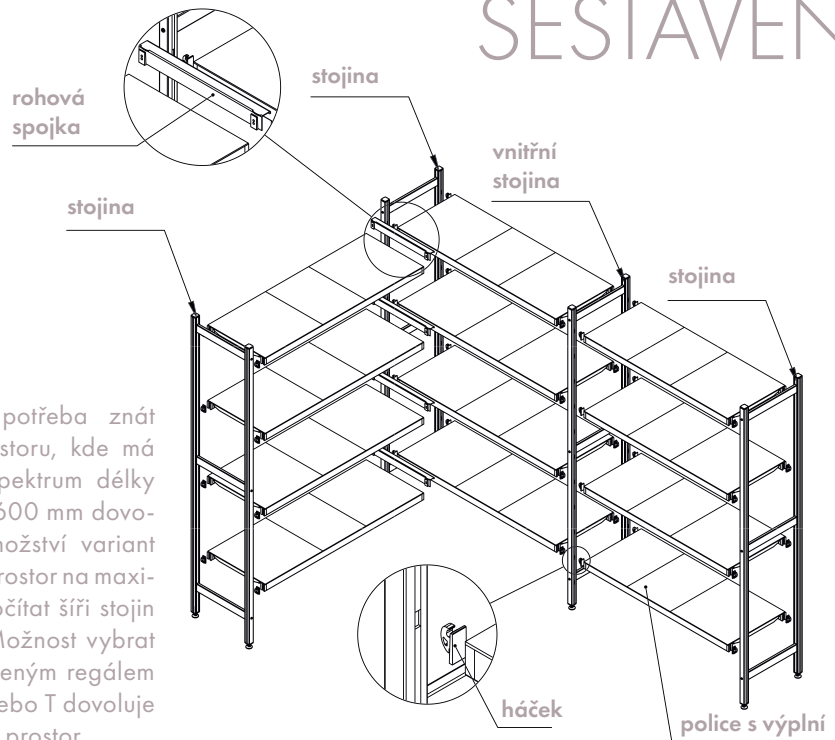

SESTAVENÍ

Snadná a rychlá montáž, kterou zvládnete i sami!

Před výběrem regálu je potřeba znát rozměry místnosti nebo prostoru, kde má být regál umístěn. Široké spektrum délky polic a hloubky od 300 do 600 mm dovolují postavit nepřeborné množství variant regálů, a využít tak zvolený prostor na maximum. K polici je nutno připočítat šíři stojin – jedna stojina = 33 mm. Možnost vybrat si mezi jednoduchým či složeným regálem a regálem do písmene L, U nebo T dovoluje optimalizovat váš skladovací prostor.

STOJINA

Šíře stojin všech rozměrů je 33 mm.

Stojina 300 mm

kód	∅mm	hloubka mm	cena/ks
EZ-31800	1 800	300	1 814 Kč
EZ-32100	2 100	300	2 061 Kč

Stojina 400 mm

kód	∅mm	hloubka mm	cena/ks
EZ-41800	1 800	400	1 872 Kč
EZ-42100	2 100	400	2 120 Kč

Stojina 500 mm

kód	∅mm	hloubka mm	cena/ks
EZ-51800	1 800	500	1 935 Kč
EZ-52100	2 100	500	2 186 Kč

Stojina 600 mm

kód	∅mm	hloubka mm	cena/ks
EZ-61800	1 800	600	1 999 Kč
EZ-62100	2 100	600	2 252 Kč