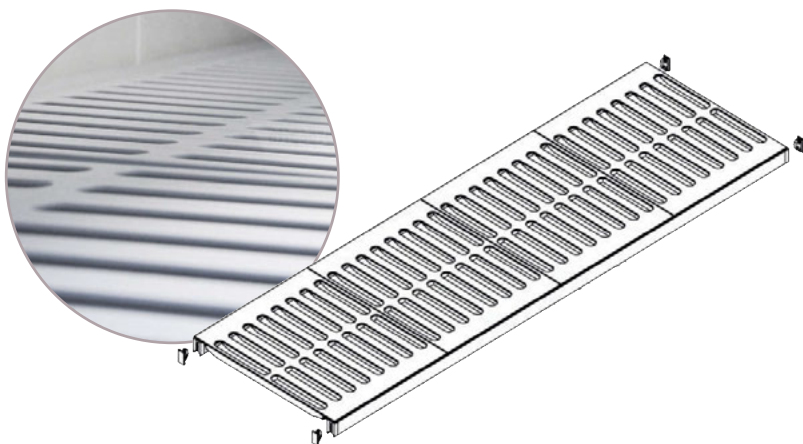

### Police 300 mm

kód	D <sub>mm</sub>	H <sub>mm</sub>	cena/ks
EZ-30597	597	300	962 Kč
EZ-30697	697	300	1 018 Kč
EZ-30797	797	300	1 075 Kč
EZ-30894	894	300	1 238 Kč
EZ-30994	994	300	1 294 Kč
EZ-31094	1 094	300	1 349 Kč
EZ-31194	1 194	300	1 420 Kč
EZ-31291	1 291	300	1 585 Kč
EZ-31391	1 391	300	1 642 Kč
EZ-31491	1 491	300	1 699 Kč
EZ-31591	1 591	300	1 756 Kč
EZ-31688	1 688	300	1 920 Kč
EZ-31788	1 788	300	1 977 Kč