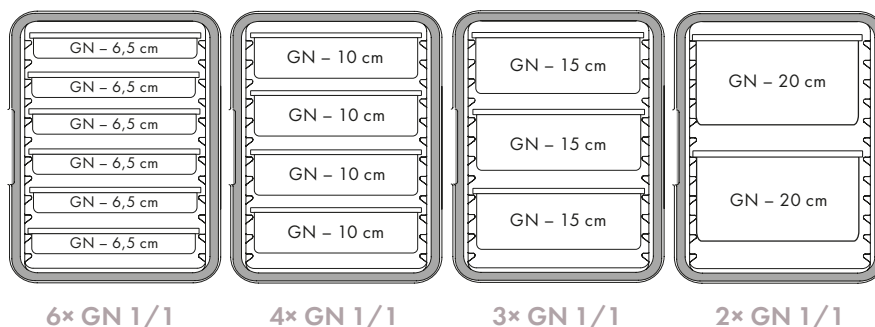

Termoport s bočním plněním Cambro

kód	vnější rozměr cm	kg	cena/ks
R-UPCS400-480	∅63,5 × ∅46 × ∇63	21,1	10 900 Kč
barva šedá