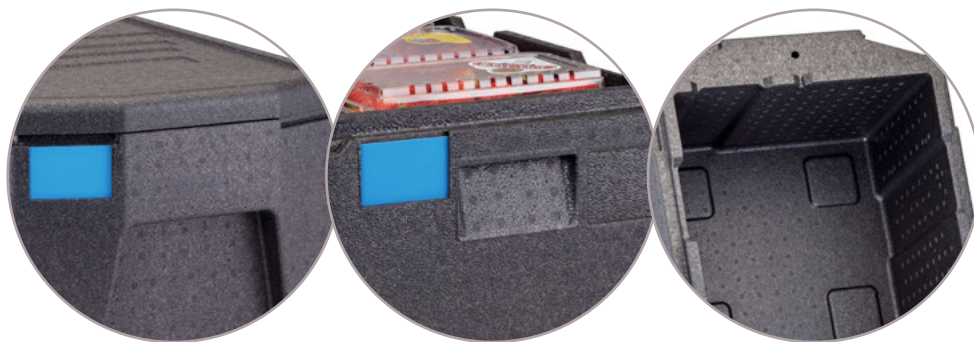

CAM GoBox® PROFESIONÁLNÍ TERMOBOXY

MATERIÁL	vysoce izolační expandovaný polypropylen (EPP)
KOMFORT	neuvěřitelně lehké termoboxy – snadná dodávka
FUNKČNOST	požadované teploty drží přes čtyři hodiny
POUŽITÍ	stohovatelné – skvělé pro velké akce

Naplňte termobox do maximální kapacity, udržte tak teplotu déle.
K udržení hygieny použijte krabici či jiný vhodný box.
Při vylití či jiném znečištění ihned umyjte.