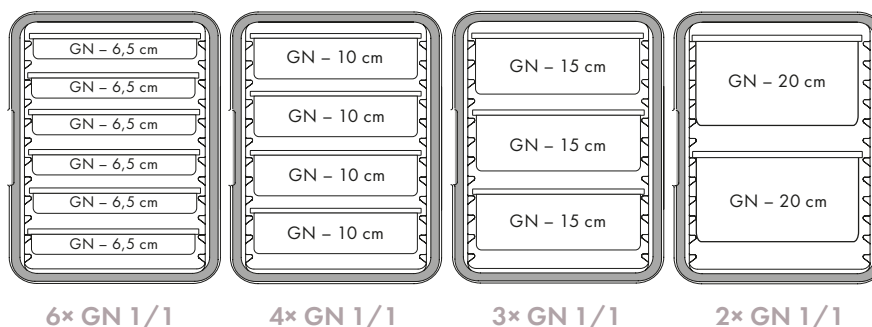

Termoport elektricky vyhříváný

kód	<b>R-UPCH 4002-401</b>
rozměr cm	∅46 × √63 × √67
váha kg	43.8
barva	světle modrá (401)
cena/ks	<b>38 900 Kč</b>

Výkon 220 V/265 W.  
Délka napájecího kabelu je 2,7 m.

Termoport elektricky vyhříváný

kód	<b>R-UPCH 8002-401</b>
rozměr cm	∅52 × √69 × √137,2
váha kg	101
barva	světle modrá (401)
cena/ks	<b>89 900 Kč</b>

Výkon 220 V/265 W.  
Délka napájecího kabelu činí 2,7 m.  
Termoport je neoddělitelný, jedná se o jeden kus, jehož součástí jsou i kolečka. Termoport disponuje brzdou.

# NÁPOJOVÉ TERMOBOXY CAM GoBox®

Navrženo tak, aby pojal 12× 750mililitrových lahví, nebo 12× 1,5litrových plastových úchytem.

Dodává se s pohodlným plastovým úchytem.

kód	R-EPPBEVRDST
vnější rozměr cm	∅42 × ∅33,5 × ∅42
vnitřní rozměr cm	∅35,8 × ∅27,3 × ∅36,7
váha kg	1,02
objem l	35
barva	černá (110)
cena/ks	<b>1 153 Kč</b>