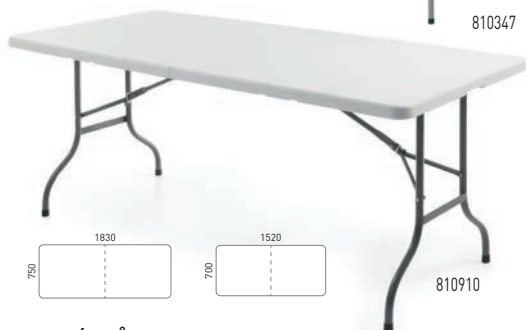

SKLÁDACÍ CATERINGOVÝ NÁBYTEK

- Víceúčelový skládací nábytek určený pro vnitřní i vnější použití
- Deska stolu vyrobená z HDPE polyetylénu
- Kovový rám s práškově lakovanou ochrannou vrstvou
- Snadné skladování a transport
- Snadno se čistí, odolný vůči znečištění

AMER★BOX®

HDPE
polyetyléna