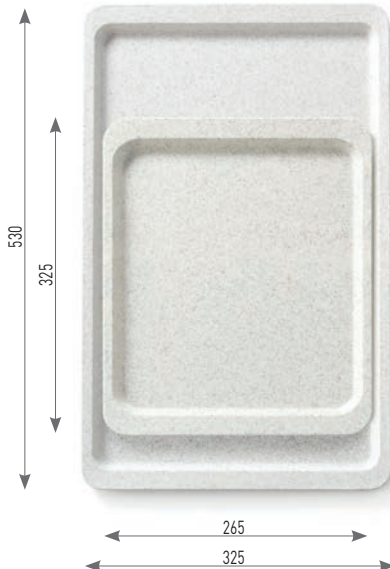

POLYESTEROVÝ ZÁSObNÍK PRO SAMOOBSLUŽNÉ RESTAURACE

- Vyrobeno z polyesterového laminátu (sklolaminát, pryskyřice).
- Barva a vzor žuly.
- Lze je stohovat na sebe, přičemž mezi příhrádkami je ponechán prostor pro cirkulaci vzduchu.
- Teplotní odolnost: -10-120°C.
- Lze mýt v myčce nádobí.

kód	barva	mm	€
876602	Grafit	325x265	7,00
876619	žula	530x325	9,30

Prostor mezi podnosy pro lepší cirkulaci vzduchu.