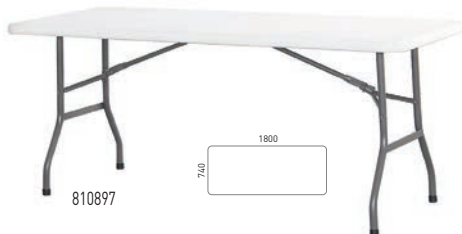

AMER★BOX®

HDPE
polyetyléna

BUFETOVÝ STŮL

- Složitelný do kufříku pro snadný převoz a skladování

kód	mm	€
810927	1520x700x(H)740	87,00
810910	1830x750x(H)740	113,00

AMER★BOX®

CATERINGOVÝ STŮL

- Maximální zatížení až 150 kg při rovnoměrném rozložení hmotnosti.