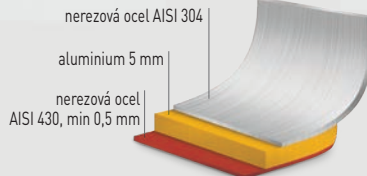

Rukojeti se nezahřívají

Otvory pro uvolňování páry

LINE HRNCŮ PROFI LINE

- Pískované tělo s vysoce leštěným okrajem
- Masivní rukojeti s vícebodovým upevněním
- Rukojeti se nezahřívají
- Vysoká odolnost proti působení kyselin
- Sendvičové dno (nerzavá ocel/hliník/nerzavá ocel) v sobě spojuje tepelnou vodivost hliníku s odolností a magnetickými vlastnostmi nerezové oceli pro indukční vaření
- Sendvičové dno je vytvořeno speciálním ražením, díky kterému je celý povrch jednotlivých vrstev jednotlivě spojen; toto spojení zaručuje odolnost proti rezavění a optimální rozvod tepla

831403

831007

Video

Sendvičové dno vytvořeno speciálním ražením

830055

**10 LET
ZÁRUKA**

**AŽ 30%
ÚSPORA
ENERGIE**

VYSOKÝ HRNEC S POKLIČKÍ PROFI LINE

kód	litry	stěna (mm)	mm	€
832004	3	0.7	ø160x(H)150	34,50
832202	6	0.7	ø200x(H)190	46,50
832400	10	0.7	ø240x(H)220	58,00
832509	16	0.7	ø280x(H)260	81,00
832608	24	0.8	ø320x(H)300	116,00
832707	37	1	ø360x(H)360	174,00
832806	50	1	ø400x(H)400	220,00
832929	70	1	ø450x(H)450	261,00

STŘEDNÍ HRNEC S POKLIČKOU

kód	litry	stěna (mm)	mm	€
831007	2	0.7	ø160x(H)110	33,50
831205	4	0.7	ø200x(H)130	40,50
831403	7	0.7	ø240x(H)150	58,00
831502	10	0.7	ø280x(H)170	72,50
831601	15	0.8	ø320x(H)190	95,50
831700	23.5	1	ø360x(H)230	145,00

NÍZKÝ HRNEC S POKLIČKOU

kód	litry	stěna (mm)	mm	€
830000	1.5	0.7	ø160x(H)75	29,00
830208	2.8	0.7	ø200x(H)90	36,00
830406	4.8	0.7	ø240x(H)105	52,00
830505	7.5	0.7	ø280x(H)120	63,50
830604	12	0.8	ø320x(H)150	95,50