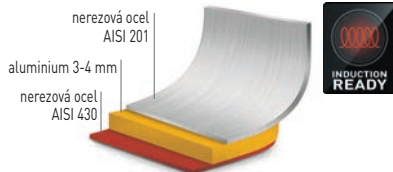

## LINIE HRNCŮ BUDGET LINE

- Sendvičové dno (nerezová ocel/hliník/nerezová ocel 18/0) kombinuje vodivé vlastnosti hliníku s odolností a magnetickými vlastnostmi nerezové oceli, což umožňuje indukční vaření.
- Leštěný povrch.
- Přínýtované nerezové rukojeti, které se nezahřívají.
- Víko s otvory pro uvolňování páry.