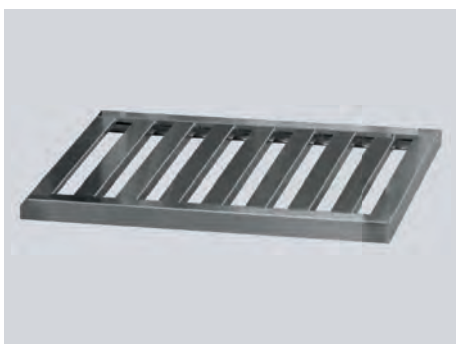

PMSF 7007	Police plné pro mycí stoly 70 x 70	1 690,-
PMSF 7010	Police plné pro mycí stoly 100 x 70	2 490,-
PMSF 7012	Police plné pro mycí stoly 120 x 70	2 790,-
PMSF 7014	Police plné pro mycí stoly 140 x 70	3 390,-
PMSF 7016	Police plné pro mycí stoly 160 x 70	3 690,-
PMSF 7018	Police plné pro mycí stoly 180 x 70	3 890,-
PMSF 7019	Police plné pro mycí stoly 190 x 70	4 790,-
PMSF 7021	Police plné pro mycí stoly 210 x 70	4 890,-

Index	Model	mm š x h x v	kg	Cena bez DPH	Index	Model	mm š x h x v	kg	Cena bez DPH
00006393	PMSF 7007	657 x 530 x 40	3,8	1 690,-	00006395	PMSF 7016	1527 x 530 x 40	10,9	3 690,-
00006394	PMSF 7010	957 x 530 x 40	7	2 490,-	00006386	PMSF 7018	1757 x 530 x 40	12,2	3 890,-
00006390	PMSF 7012	1157 x 530 x 40	8,2	2 790,-	00006397	PMSF 7019	1857 x 530 x 40	12,9	4 790,-
00006365	PMSF 7014	1357 x 530 x 40	9,6	3 390,-	00006398	PMSF 7021	2057 x 530 x 40	14,6	4 890,-