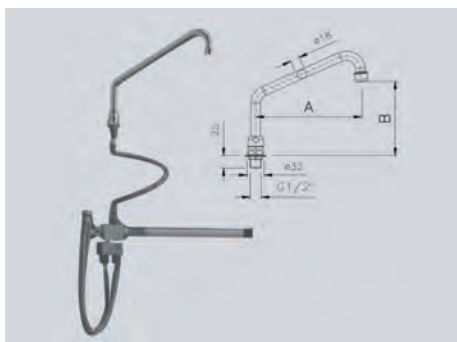

UM 11 Umyvadlo s úchyty na zeď 4 590,-

- nerezová ocel
- tloušťka 1,2 mm
- upevňovací držáky pro montáž na stěnu
- otvor pro baterii $\varnothing$ 25 mm
- dřez 343 x 243 x 141

Index	Model	mm š x h x v	kg
00004886	UM 11	400 x 295 x 200	3