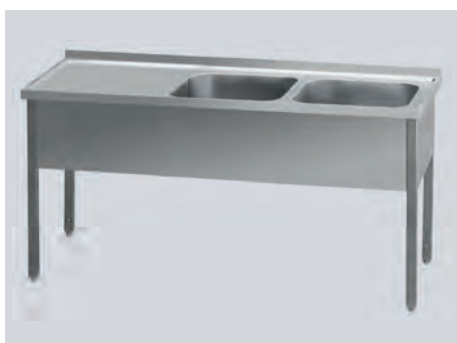

MSJOP 6010	Stůl mycí 100 x 60 jednodřez	14 900,-
MSJOP 6012	Stůl mycí 120 x 60 jednodřez	15 900,-
MSJOP 6014	Stůl mycí 140 x 60 jednodřez	17 490,-
MSJOP 6016	Stůl mycí 160 x 60 jednodřez	18 490,-
MSJOP 6018	Stůl mycí 180 x 60 jednodřez	19 490,-

- odkapávací plocha pravá
- dřez
- nohy jeklové stavitelné 40 x 40 mm
- zadní lem
- nerezový plášť o síle 1 mm

Index	Model	mm š x h x v	kg	Dřez	Cena bez DPH
00002574	MSJOP 6010	1000 x 600 x 900	33	500 x 400 x 300	14 900,-
00002576	MSJOP 6012	1200 x 600 x 900	35	500 x 400 x 300	15 900,-
00002578	MSJOP 6014	1400 x 600 x 900	37	500 x 400 x 300	17 490,-
00005427	MSJOP 6016	1600 x 600 x 900	45	500 x 400 x 320	18 490,-
00002581	MSJOP 6018	1800 x 600 x 900	49	500 x 400 x 320	19 490,-