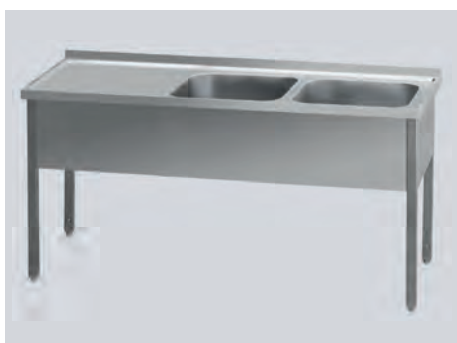

MSJOP 7010	Stůl mycí 100 x 70 jednodřez	15 490,-
MSJOP 7012	Stůl mycí 120 x 70 jednodřez	16 490,-
MSJOP 7014	Stůl mycí 140 x 70 jednodřez	17 900,-
MSJOP 7016	Stůl mycí 160 x 70 jednodřez	18 900,-
MSJOP 7018	Stůl mycí 180 x 70 jednodřez	20 490,-

- odkapávací plocha pravá
- dřez
- nohy jeklové stavitelné 40 x 40 mm
- zadní lem
- nerezový plášť o síle 1 mm

Index	Model	mm š x h x v	kg	Dřez	Cena bez DPH
00002575	MSJOP 7010	1000 x 700 x 900	33	500 x 400 x 300	15 490,-
00002577	MSJOP 7012	1200 x 700 x 900	35	500 x 400 x 300	16 490,-
00002579	MSJOP 7014	1400 x 700 x 900	38	500 x 400 x 300	17 900,-
00002580	MSJOP 7016	1600 x 700 x 900	45	500 x 400 x 320	18 900,-
00002582	MSJOP 7018	1800 x 700 x 900	49	500 x 400 x 320	20 490,-