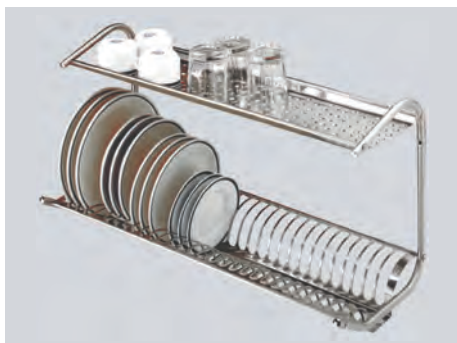

O 50	Odkapávač talířů šířky 50 cm	1 190,-
O 60	Odkapávač talířů šířky 60 cm	1 290,-
O 70	Odkapávač talířů šířky 70 cm	1 390,-
O 80	Odkapávač talířů šířky 80 cm	1 490,-

- nástěnné nerezové provedení

Index	Model	mm š x h x v	kg	Cena bez DPH
00002772	O 50	500 x 270 x 370	2	1 190,-
00002773	O 60	600 x 270 x 370	2,2	1 290,-
00002774	O 70	700 x 270 x 370	2,5	1 390,-
00002775	O 80	800 x 270 x 370	1,5	1 490,-