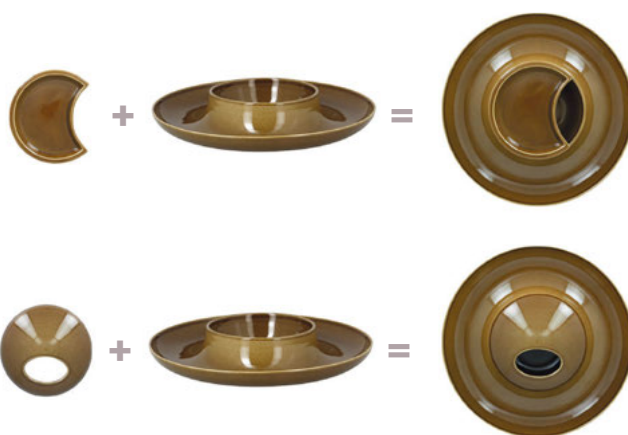

HRAVÁ SUGGESTION | ASHORE **N**
KOLEKCE |

ASHORE

N

Ashore/talíř presentační

| kód | rozměr mm |  | cena/ks |
|--------------------|------------|---|---------|
| ○ RAK-ARRP29-6 | ∅295 × √54 | 6 | Kč |
| ● RAK-KRARRP29-6 | ∅295 × √54 | 6 | Kč |
| ● RAK-GNARRP29CA-6 | ∅295 × √54 | 6 | Kč |