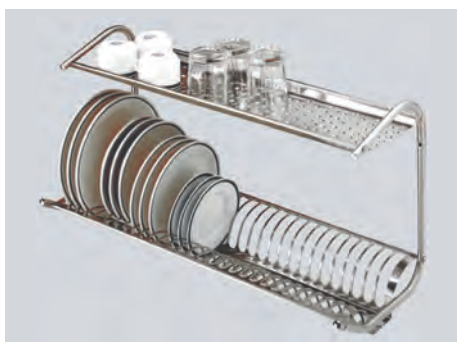

O 50	Odkapávač talířů šířky 50 cm	1 090,-
O 60	Odkapávač talířů šířky 60 cm	1 190,-
O 70	Odkapávač talířů šířky 70 cm	1 290,-
O 80	Odkapávač talířů šířky 80 cm	1 390,-

- nástěnné nerezové provedení

Index	Model	mm š x h x v	kg	Cena bez DPH
00002772	O 50	500 x 270 x 370	2	1 090,-
00002773	O 60	600 x 270 x 370	2,2	1 190,-
00002774	O 70	700 x 270 x 370	2,5	1 290,-
00002775	O 80	800 x 270 x 370	1,5	1 390,-