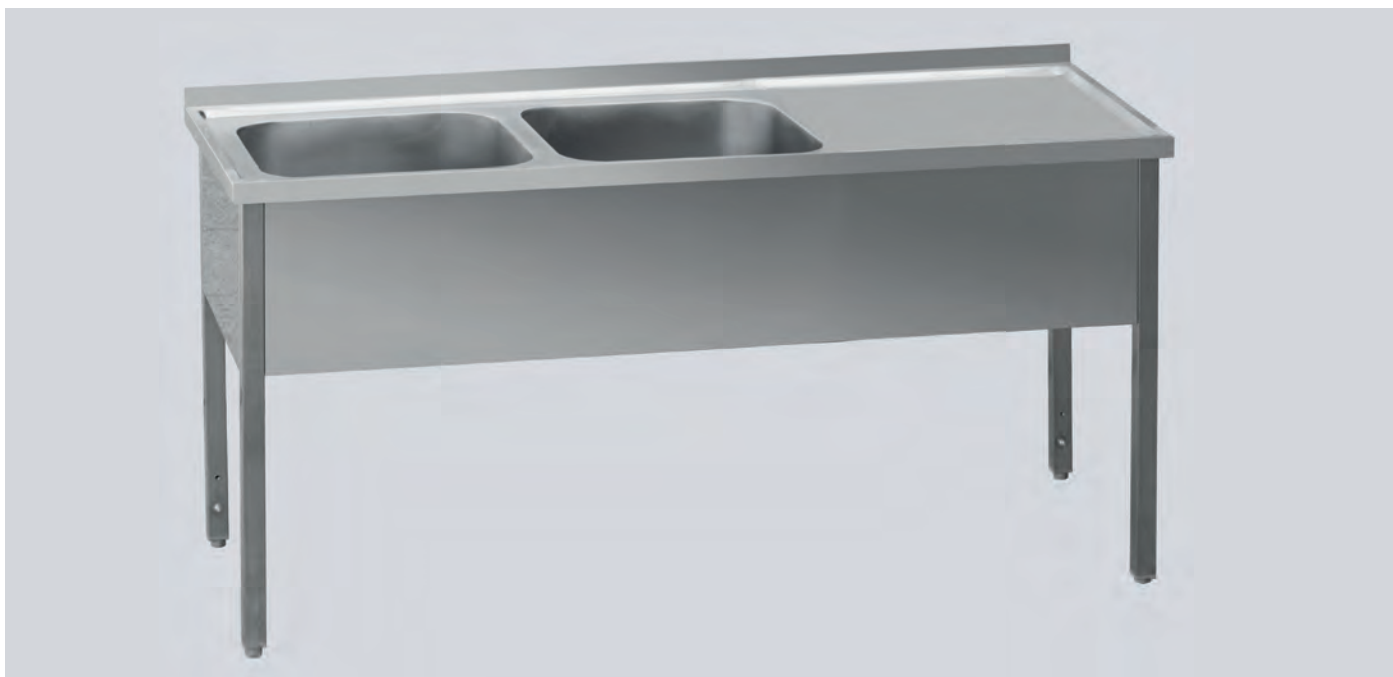

## Nerezový program

Veškerá zařízení v nerezovém programu jsou ve standardizovaných rozměrech. Vrchní desky stolů disponují zadním lemem a zařízení je pro transport rozloženo. Šetří tím prostor a náklady na přepravu. Sestavení je velice jednoduché a není nutná odborná montáž.