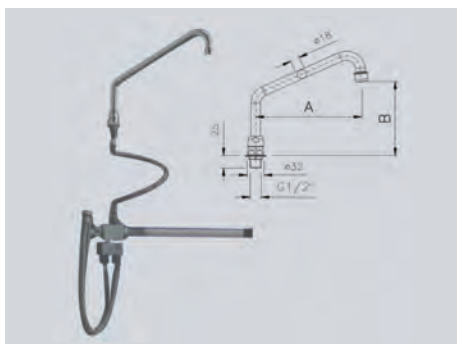

UM 11 Umyvadlo s úchyty na zeď 4 590,-

- nerezová ocel
- tloušťka 1,2 mm
- upevňovací držáky pro montáž na stěnu
- otvor pro baterii $\varnothing$ 25 mm
- dřez 343 x 243 x 141

Index	Model	mm š x h x v	kg
00004886	UM 11	400 x 295 x 200	3