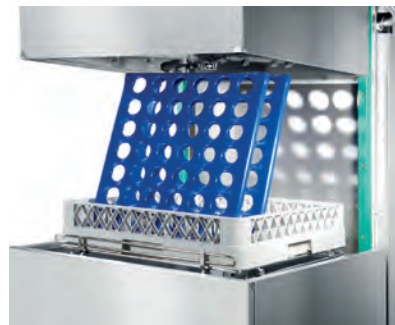

### SKLADOVÝ REGÁL HLINÍKOVÝ PRO GN

- Zásobníky GN 1/1 pasují přímo mezi hliníkové police.
- Eloxovaný hliníkový rám.
- S polypropylénovými policemi vhodnými do myčky.
- Snadno rozšiřitelný.
- Nosnost 150 kg.
- Nutná vlastní montáž.

### HLINÍKOVÝ REGÁL

- Eloxovaný hliníkový rám.
- S polypropylénovými policemi vhodnými do myčky.
- Snadno rozšiřitelný.
- Nosnost 150 kg.
- Nutná vlastní montáž.

kód		mm	€
812273	-	1280x405x(H)1685	400,00
812280	spojovací háček	15x42x(H)42	4,45

Snadno rozšiřitelné

Kontejnery GN 1/1 se vejdou přímo mezi hliníkové podpěry.

Plastové police lze čistit v myčce na nádobí

pokyny k montáži