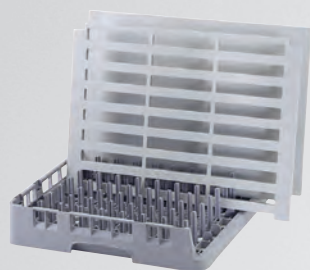

### ŠROUBOVANÝ REGÁL, 5 POLIC, BALENO V KARTONU, SKLOPNÉ NOHY

- Pro použití v profesionálním stravování.
- Vyrobeno z vysoce kvalitní nerezové oceli AISI 430.
- Robustní šroubovaná konstrukce.
- 5 nenastavitelných polic.
- Robustní nohy z profilu 30x30 mm.
- Přibližná nosnost polic: cca 70 kg/m<sup>2</sup>.
- Nastavitelné nožičky: +25/-5 mm.

kód	mm	CZK
813041	900x450x(H)1800	361,00

**SKLADOVACÍ REGÁL CAMSHELVING® CAMBRO BASICS PLUS  
SE 4 ODVĚTRÁVANÝMI POLICEMI**

**CAMBRO**

Možnost samostatného mytí policových desek v myčce nádobí pomocí OETR314151

Celoživotní záruka na tvorbu rzi a koroze

Max. zatížení celého stojanu: 800 kg

Nastavitelná úroveň roštu

Jednotky lze kombinovat a vytvořit tak více nepřerušovaného úložného prostoru

CBU183672V4

- Určeno pro pohodlné skladování zásob v jakémkoli gastronomickém zařízení
- Vyrobeno z kompozitu, který poskytuje lehkost a pevnost současně a je recyklovatelný
- Nerezaví, neobsahuje kadmium
- Stabilní, snadná instalace
- Možnost snadno se přizpůsobit potřebám kuchyně úpravou výšky polic

- Vynikající větrání díky speciálním otvorům v policích
- Police mají integrovanou antibakteriální ochranu Camguard®
- Vysoká tepelná odolnost (od -38 °C do +88 °C) umožňuje použití jak v horké kuchyni, tak v chladírně nebo mrazničce
- Segmentované prvky lze mýt v myčce
- Možnost kombinování do úložných linek
- Zatížení celého regálu: 760 kg (190 kg na jednu polici)