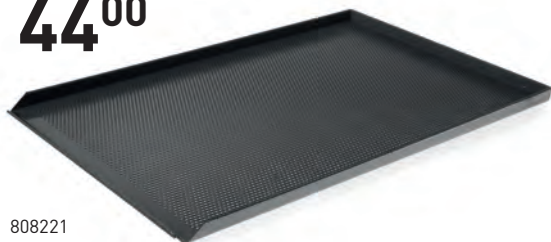

kód	-	mm	€
801994		600x400	29,50
801963	chromovaný	600x400	26,00
801925	mřížka příčná	600x400	22,00

44⁰⁰

808221

PERFOROVANÝ PLECH

- Teflonový nepřílnavý povrch.
- Se 3 okraji.

kód	mm	€
808221	600x400	44,00