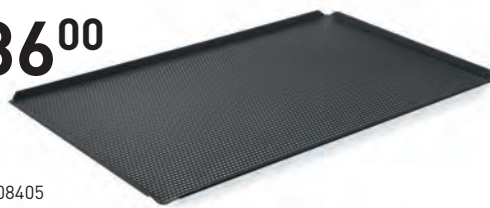

Dno a stěny se zesílenou tloušťkou 1 mm – záruka stabilní teploty na celém povrchu plechu, nikde se nepřipaluje

Vyrobeno ze smaltované oceli bez zápachu – neuvolňuje žádné nepříjemné zápachy ani při vysokých teplotách. Tepelná odolnost až 300 °C

36⁰⁰

808405

PERFOROVANÝ PLECH GN 1/1
- 4 OKRAJE

- S teflonovou nepřilnavou vrstvou.

kód	mm	€
808405	530x325x(H)10	36,00

32⁰⁰

808429

PLECH GN 1/1 - 4 OKRAJE
- S teflonovou nepřilnavou vrstvou.