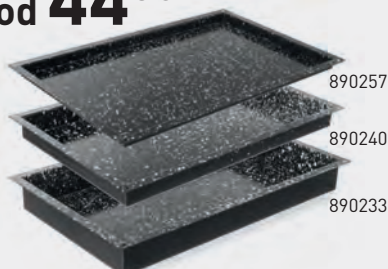

PLECHY CONVECTOMAT

20 mm okraj ze všech čtyř stran
– umožňuje umístění plechu do vitrín – prodej přímo z plechu

Vrstva fit&non stick
– mramorovaný nepřilnavý povrch; pečení s 90% redukcí tuků

Díky robustní konstrukci je odolný proti nekontrolované deformaci. Plech je stabilně usazen na zásuvech trouby a nedeformuje se

Dno a stěny se zesílenou tloušťkou 1 mm – záruka stabilní teploty na celém povrchu plechu, nikde se nepřipaluje

Vyrobeno ze smaltované oceli bez zápachu – neuvolňuje žádné nepříjemné zápachy ani při vysokých teplotách. Tepelná odolnost až 300 °C

Bezpečný povrch – neuvolňuje žádné toxiny při styku s potravinami ani v důsledku vysokých teplot

Plech je tvořen pravými úhly, čímž dochází k maximálnímu využití hotového výrobku a snadnějšímu odhadu nákladů na výrobu jídla – pravidelnost porcí a vyšší zisk z výroby

od **38⁵⁰**

od **44⁵⁰**

od **41⁵⁰**

NEW

PLECH CONVECTOMAT GN 2/3

kód	GN	mm	€
890349	GN 2/3	345x325x(H)40	44,50
890356	GN 2/3	345x325x(H)20	38,50

PLECH CONVECTOMAT GN 1/1

kód	GN	mm	€
890233	GN 1/1	530x325x(H)60	50,50
890240	GN 1/1	530x325x(H)40	47,50
890257	GN 1/1	530x325x(H)20	44,50

PLECH CONVECTOMAT 600X400

kód	MM	€
890363	600x400x(H)60	47,50
890370	600x400x(H)40	44,50
890387	600x400x(H)20	41,50