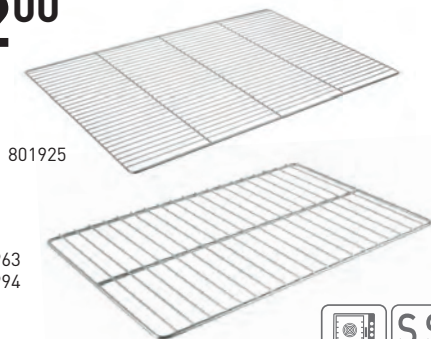

808238

PLECH NA BAGETY

- Perforovaný
- Na 5 baget

kód	mm	€
808238	600x400	52,00

od 22⁰⁰

801925

801963
801994

ROŠT