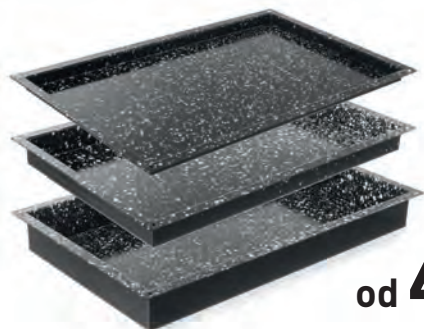

890257

890240

890233

od **44⁵⁰**

SMALTOVANÁ GN 1/1

kód	GN	mm	€
890233	GN 1/1	530x325x(H)60	50,50
890240	GN 1/1	530x325x(H)40	47,50
890257	GN 1/1	530x325x(H)20	44,50