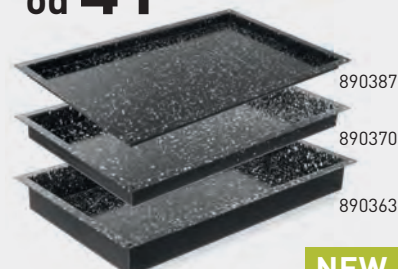

PLECHY CONVECTOMAT

20 mm okraj ze všech čtyř stran
– umožňuje umístění plechu do vitrín – prodej přímo z plechu

Vrstva fit&non stick
– mramorovaný nepřilnavý povrch; pečení s 90% redukcí tuků

Díky robustní konstrukci je odolný proti nekontrolované deformaci. Plech je stabilně usazen na zásuvech trouby a nedeformuje se

Dno a stěny se zesílenou tloušťkou 1 mm – záruka stabilní teploty na celém povrchu plechu, nikde se nepřipaluje

Vyrobeno ze smaltované oceli bez zápachu – neuvolňuje žádné nepříjemné zápachy ani při vysokých teplotách. Tepelná odolnost až 300 °C

Bezpečný povrch – neuvolňuje žádné toxiny při styku s potravinami ani v důsledku vysokých teplot

Plech je tvořen pravými úhly, čímž dochází k maximálnímu využití hotového výrobku a snadnějšímu odhadu nákladů na výrobu jídla – pravidelnost porcí a vyšší zisk z výroby

od **38⁵⁰**

od **44⁵⁰**

od **41⁵⁰**

NEW

PLECH CONVECTOMAT GN 2/3

kód	GN	mm	€
890349	GN 2/3	345x325x(H)40	44,50
890356	GN 2/3	345x325x(H)20	38,50

PLECH CONVECTOMAT GN 1/1

kód	GN	mm	€
890233	GN 1/1	530x325x(H)60	50,50
890240	GN 1/1	530x325x(H)40	47,50
890257	GN 1/1	530x325x(H)20	44,50

PLECH CONVECTOMAT 600X400

kód	MM	€
890363	600x400x(H)60	47,50
890370	600x400x(H)40	44,50
890387	600x400x(H)20	41,50