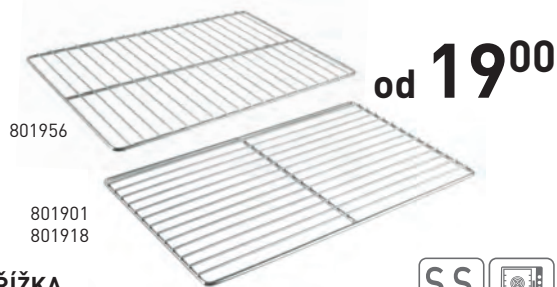

801956

801901
801918

od 19⁰⁰

MŘÍŽKA
- GN 1/1

kód		mm	€
801901		530x325	23,00
801918	nerezová ocel 18/10	530x325	25,50
801956	chromovaná - příčná	530x325	19,00