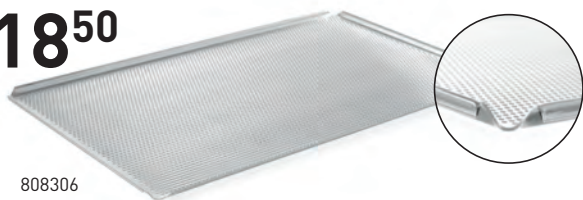

PEKAŘSKÉ VELIKOSTI PLECHŮ

18⁵⁰