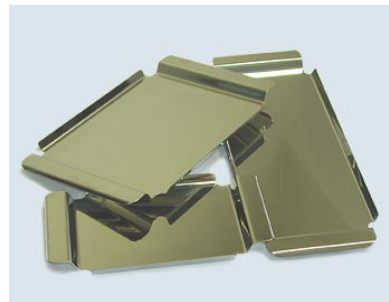

Nerez tácy - z vysoce leštěné potravinářské oceli, jednostranně potažené ochrannou fólií

Vhodné do vitrín pro např: chlebíčky, krájené uzeniny, sýry apod.

Pro snadnou manipulaci opatřeny dvěma madly, síla plechu 0,8

rozměr v cm	cena bez DPH	cena s DPH
23,5 x 14	83 Kč	94 Kč
28,5 x 19	130 Kč	148 Kč
38,5 x 14	138 Kč	157 Kč
38,5 x 19	180 Kč	209 Kč
38,5 x 29	235 Kč	267 Kč
48,5 x 14	169 Kč	198 Kč
48,5 x 19	199 Kč	217 Kč
48,5 x 29	268 Kč	289 Kč
48,5 x 39	331 Kč	378 Kč

Nerez tácy uzavřené - ze stejných materiálů jako nerezové tácy, síla plechu 0,8 mm

Uzavřené rohy táců svařovány v ochranné atm. argonem, upraveno leštěním

Vhodné do výstavních chladících vitrín na : maso a masné výrobky, droby, měkké sýry apod.