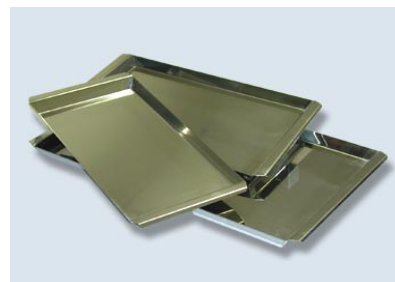

Nerez tácy uzavřené - ze stejných materiálů jako nerezové tácy, síla plechu 0,8 mm

Uzavřené rohy táců svařovány v ochranné atm. argonem, upraveno leštěním

Vhodné do výstavních chladících vitrín na : maso a masné výrobky, droby, měkké sýry apod.

32,5 x 26 x 2	271 Kč	328 Kč
37,5 x 18 x 2	269 Kč	307 Kč
37,5 x 23 x 2	281 Kč	334 Kč
37,5 x 28 x 2	312 Kč	378 Kč
47,5 x 18 x 2	276 Kč	334 Kč
47,5 x 28 x 2	338 Kč	409 Kč
47,5 x 38 x 2	399 Kč	483 Kč