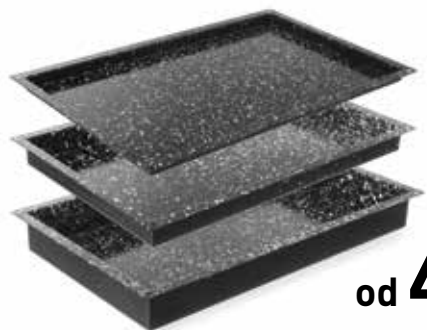

NÁDOBY A ROŠTY GN 1/1

890257
890240
890233

od **44⁰⁰**

NÁDOBA GN 1/1 „KONVEKTOMAT“

kód	GN	mm	€
890233	GN 1/1	530x325x(H)60	52,00
890240	GN 1/1	530x325x(H)40	47,00
890257	GN 1/1	530x325x(H)20	44,00