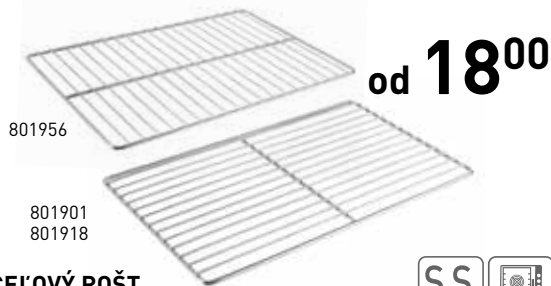

– S nepriľnavým povlakom z teflónu Teflon®.

kód	mm	€
808405	530x325x(H)10	30,00

26⁰⁰

808429

PLECH NA PEČENIE GN 1/1 – 4 STENY

– S nepriľnavým povlakom z teflónu Teflon®.

– Hladký.

kód	mm	€
808429	325x530x(H)10	26,00