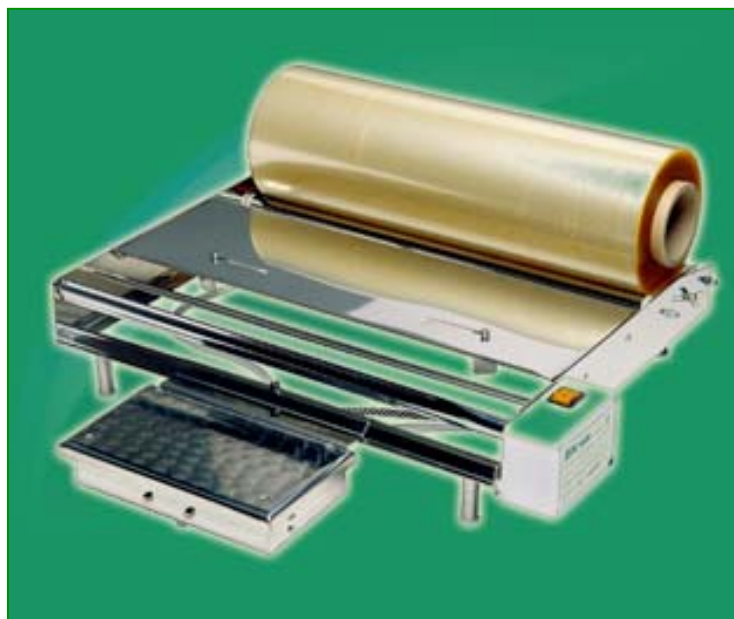

RUČNÍ BALIČKY / ŘEZAČKY – do průtažných fólií

Ruční balička

Ruční balicí stroj
Balení do průtažných fólií
Max. šíře fólie : 500 mm
Jednoduchá obsluha.
Odporový drát, teflonová deska.
TEST STÁTNÍ ZKUŠEBNY
Dodací lhůta : skladem
Možnosti : balení volně nebo na
misky

Ruční balička

Ruční balicí stroj
Balení do průtažných fólií
Max. šíře fólie : 450 mm
Jednoduchá obsluha.
Odporový drát, teflonová deska.
Možnosti : balení volně nebo na
misky

restaurace, domácnost

Řezačka malá

300 mm

Balení do průtažných fólií

Šíře fólie : max. 300 mm

Návin : max. 300 mtr.

Jednoduchá obsluha.

NEREZ

Dodací lhůta : skladem

Možnosti : catering pro hotely a restaurace, domácnost

Řezačka velká

600 mm

Balení do průtažných fólií

Šíře fólie : max. 600 mm

Návin : max. 2000 mtr.

Jednoduchá obsluha.

NEREZ

Dodací lhůta : skladem